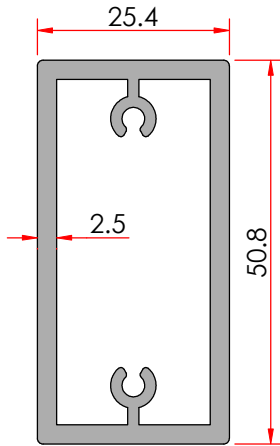

CABANA SÍSTEM

Düsey Yatay Profili
Mullion Transom Profile

Profile Nr	Weight kg/m
6648	3.016

L-Üst Bağlantı Profili
L-Top Connection Profile

Profile Nr	Weight kg/m
6646	0.997

Güneş Kırıcı - Sun Breaker

Profile Nr	Weight kg/m
6649	1.093

Güneş Kırıcı - Sun Breaker

Profile Nr	Weight kg/m
1055	1.082

AKSESUAR KODU	AKSESUAR	AKSESUAR TANIM
SC-001		YER BAĞLANTI SACI 6 mm
SC-002		KÖŞE BİRLEŞTİRME SACI 3 mm
SC-003		KÖŞE BİRLEŞTİRME SACI 3 mm
SC-004		M8 x 20