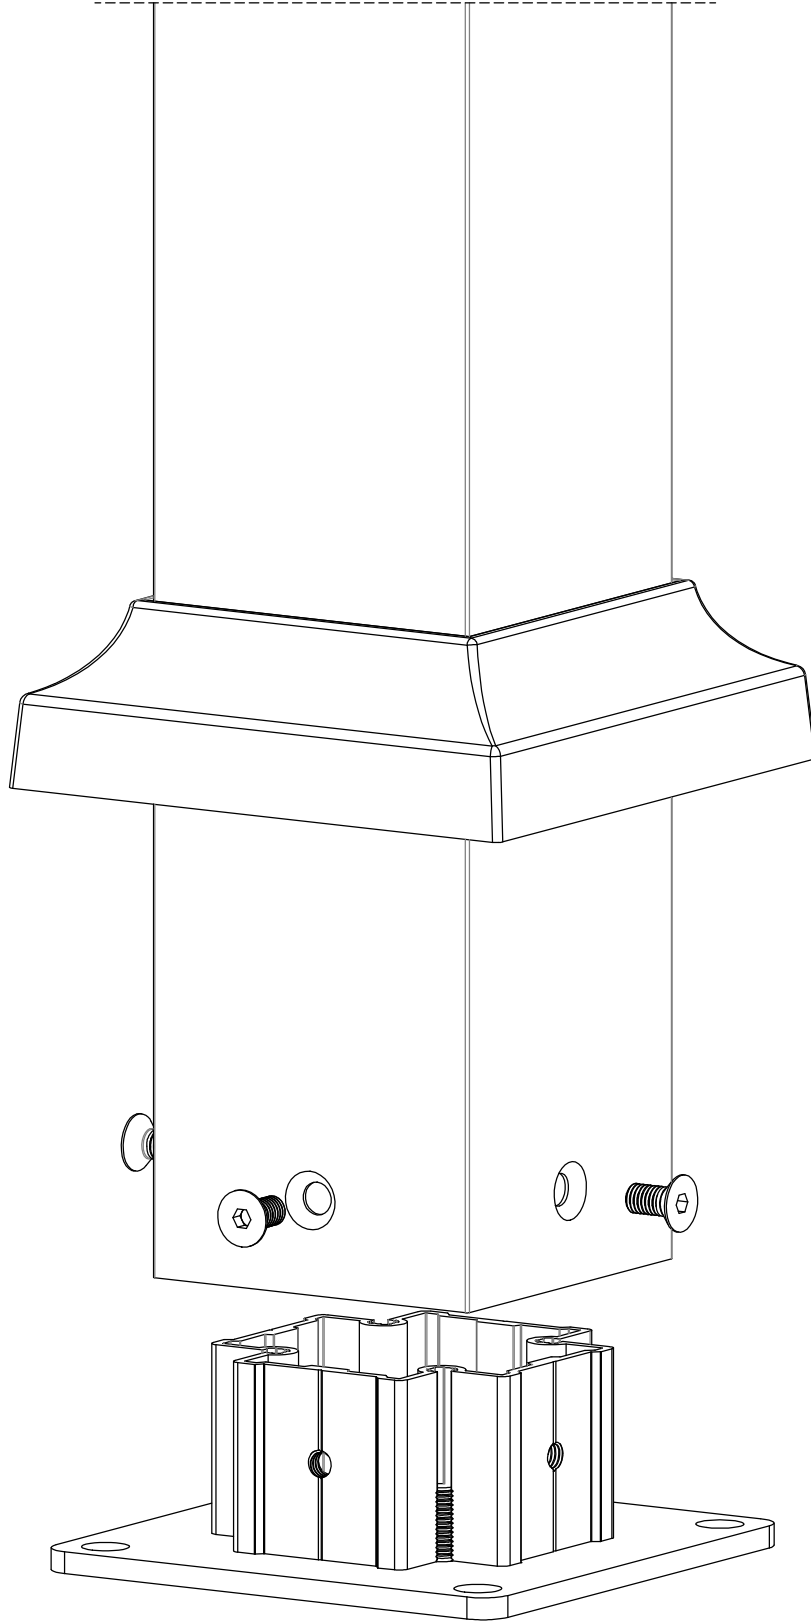

YER BAĞLANTI MONTAJI