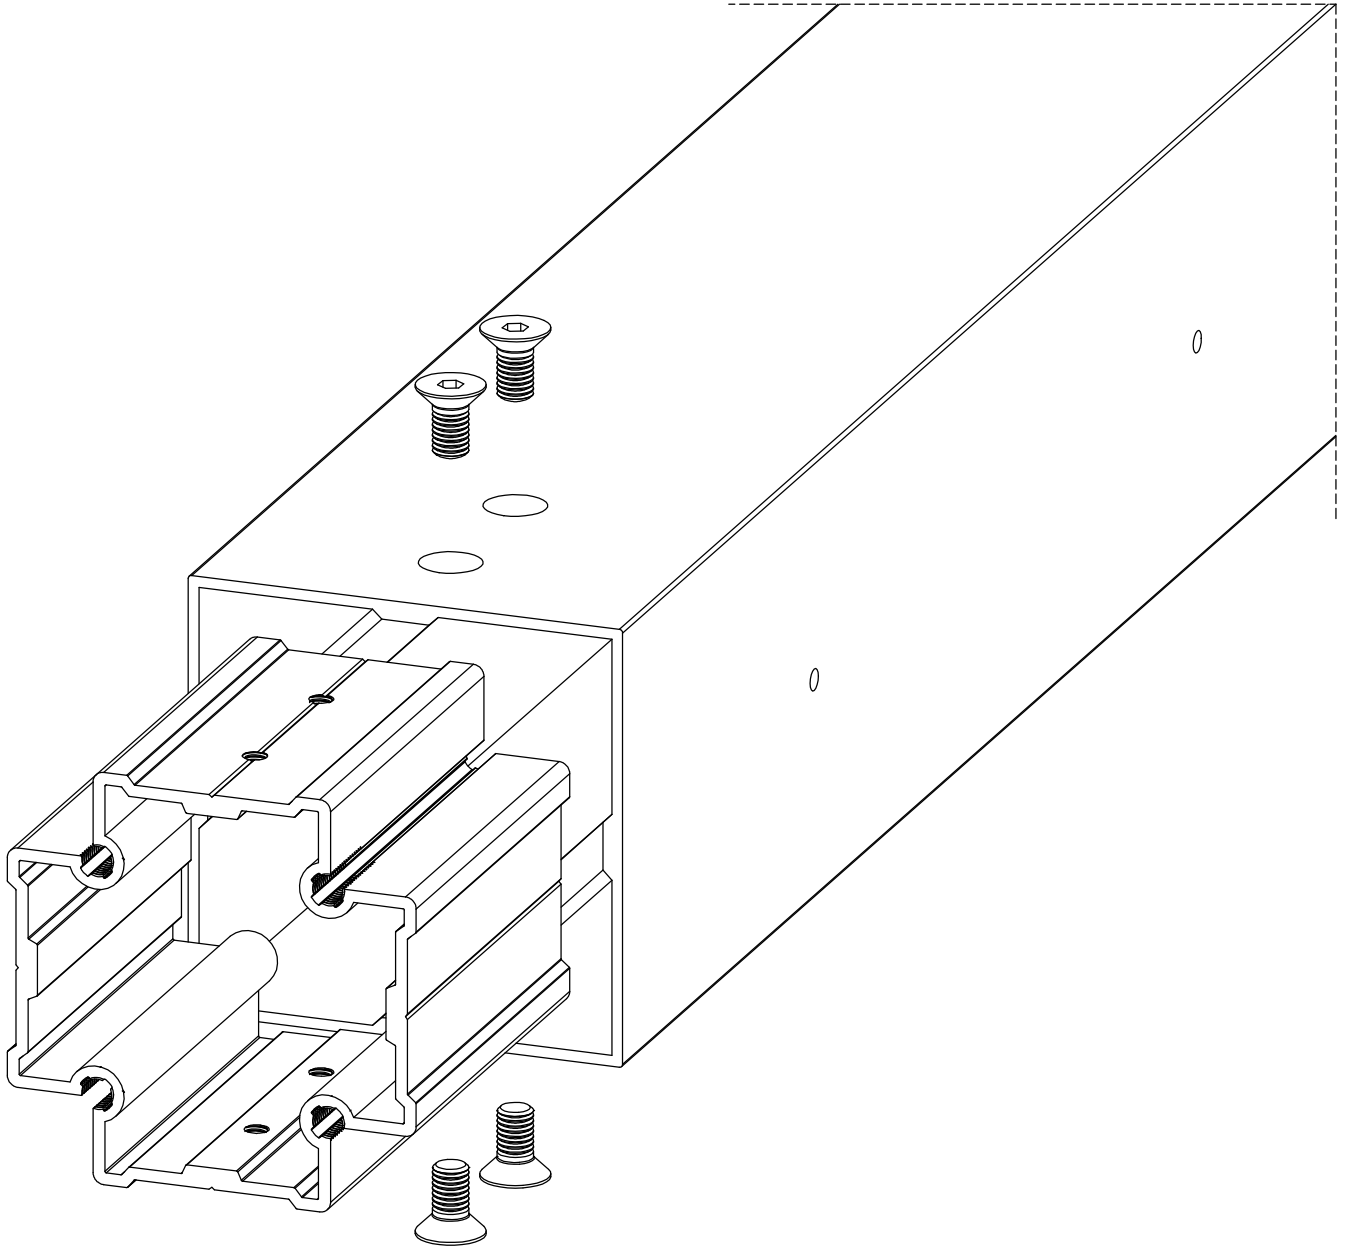

YATAY AKSESUAR MONTAJI