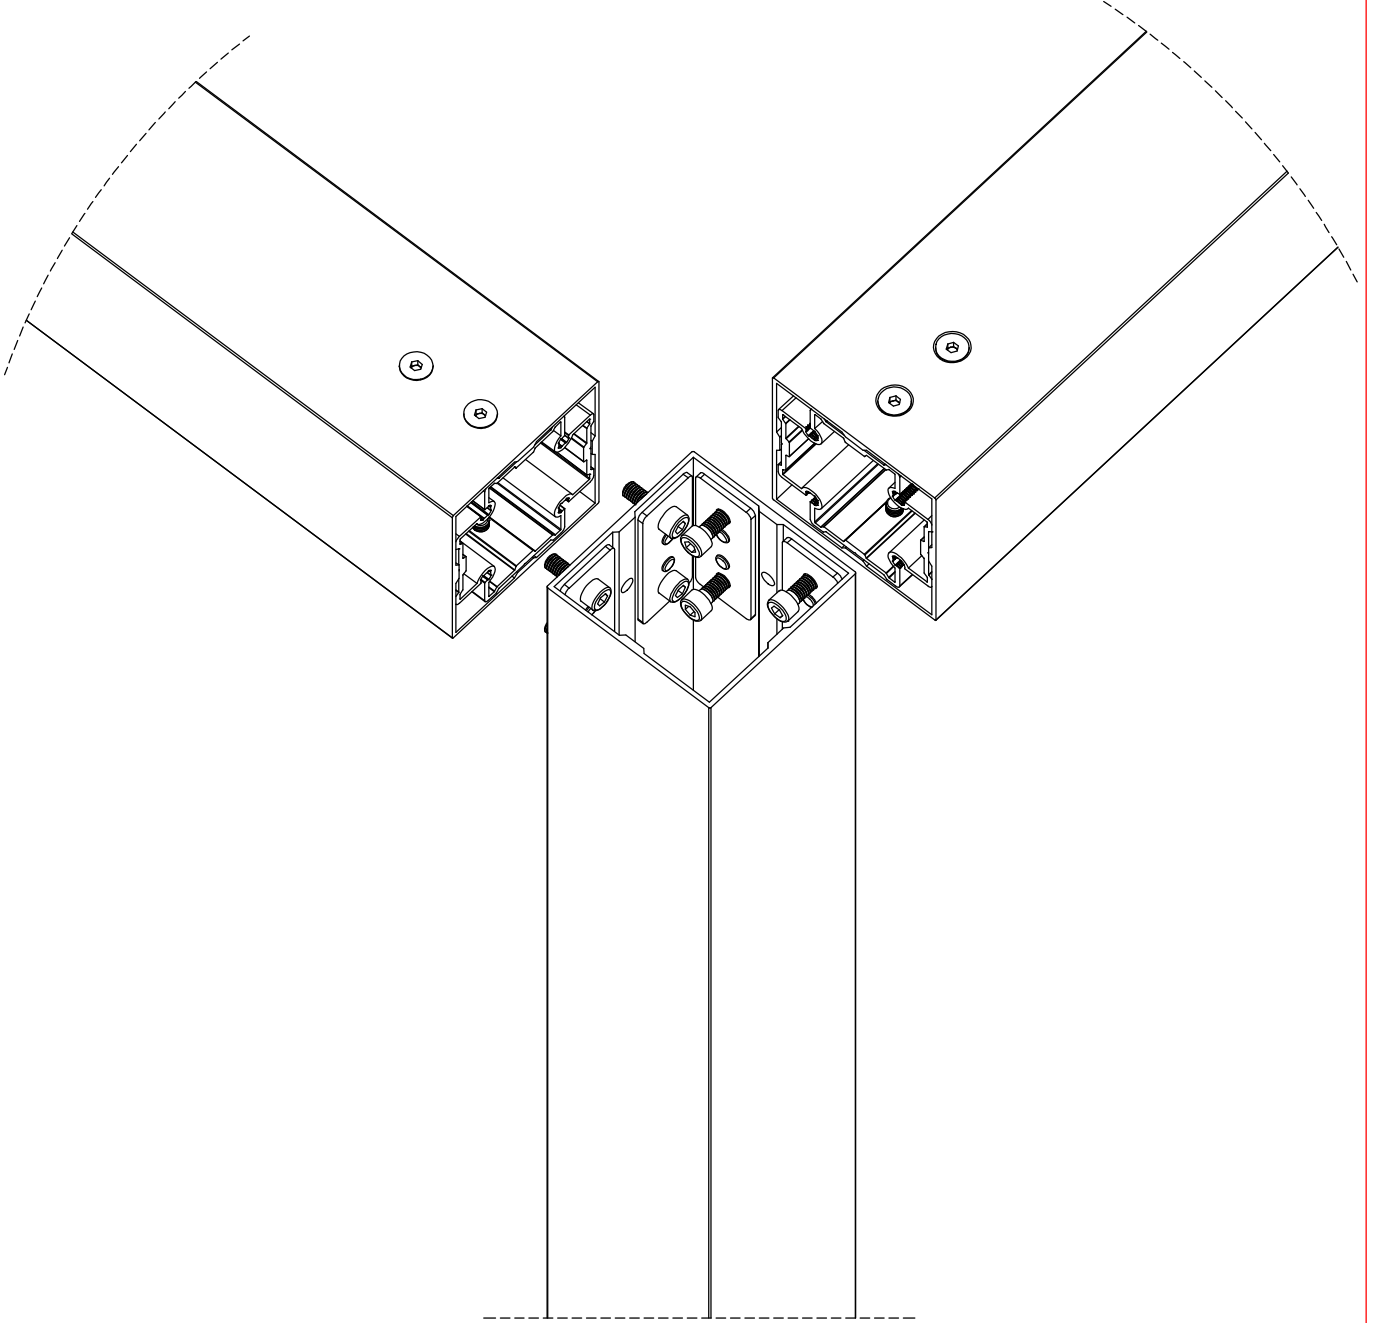

ÜST KÖŞE BAĞLANTI MONTAJI