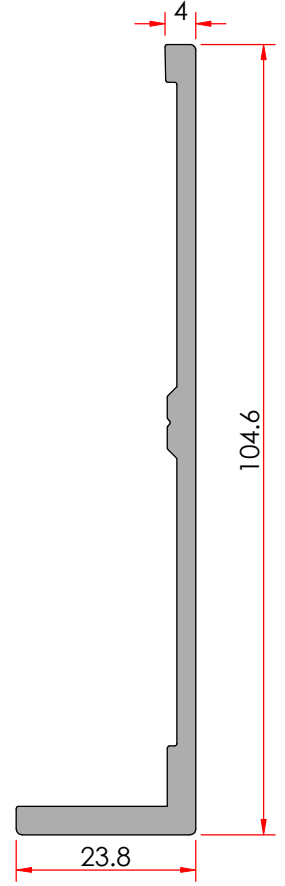

CABANA SÍSTEM

Düsey Yatay Profili
Mullion Transom Profile

Profile Nr	Weight kg/m
6648	3.016

L-Üst Bağlantı Profili
L-Top Connection Profile

Profile Nr	Weight kg/m
6646	0.997

Güneş Kırıcı - Sun Breaker

Profile Nr	Weight kg/m
6649	1.093

Güneş Kırıcı - Sun Breaker

Profile Nr	Weight kg/m
1055	1.082

AKSESUAR KODU	AKSESUAR	AKSESUAR TANIM
SC-001		YER BAĞLANTI SACI 6 mm
SC-002		KÖŞE BİRLEŞTİRME SACI 3 mm
SC-003		KÖŞE BİRLEŞTİRME SACI 3 mm
SC-004		M8 x 20

AKSESUAR KODU	AKSESUAR	AKSESUAR TANIM
6647-95		YATAY TAKOZ
6647-52		DÜŞEY TAKOZ
SC-005		M6 x 12
SC-006		M8 x 25

Güneş Kırıcı - Sun Breaker

Profile Nr	Weight kg/m
6647	3.491

GÜNEŞ KIRICI MONTAJI

GÜNEŞ KIRICI MONTAJI