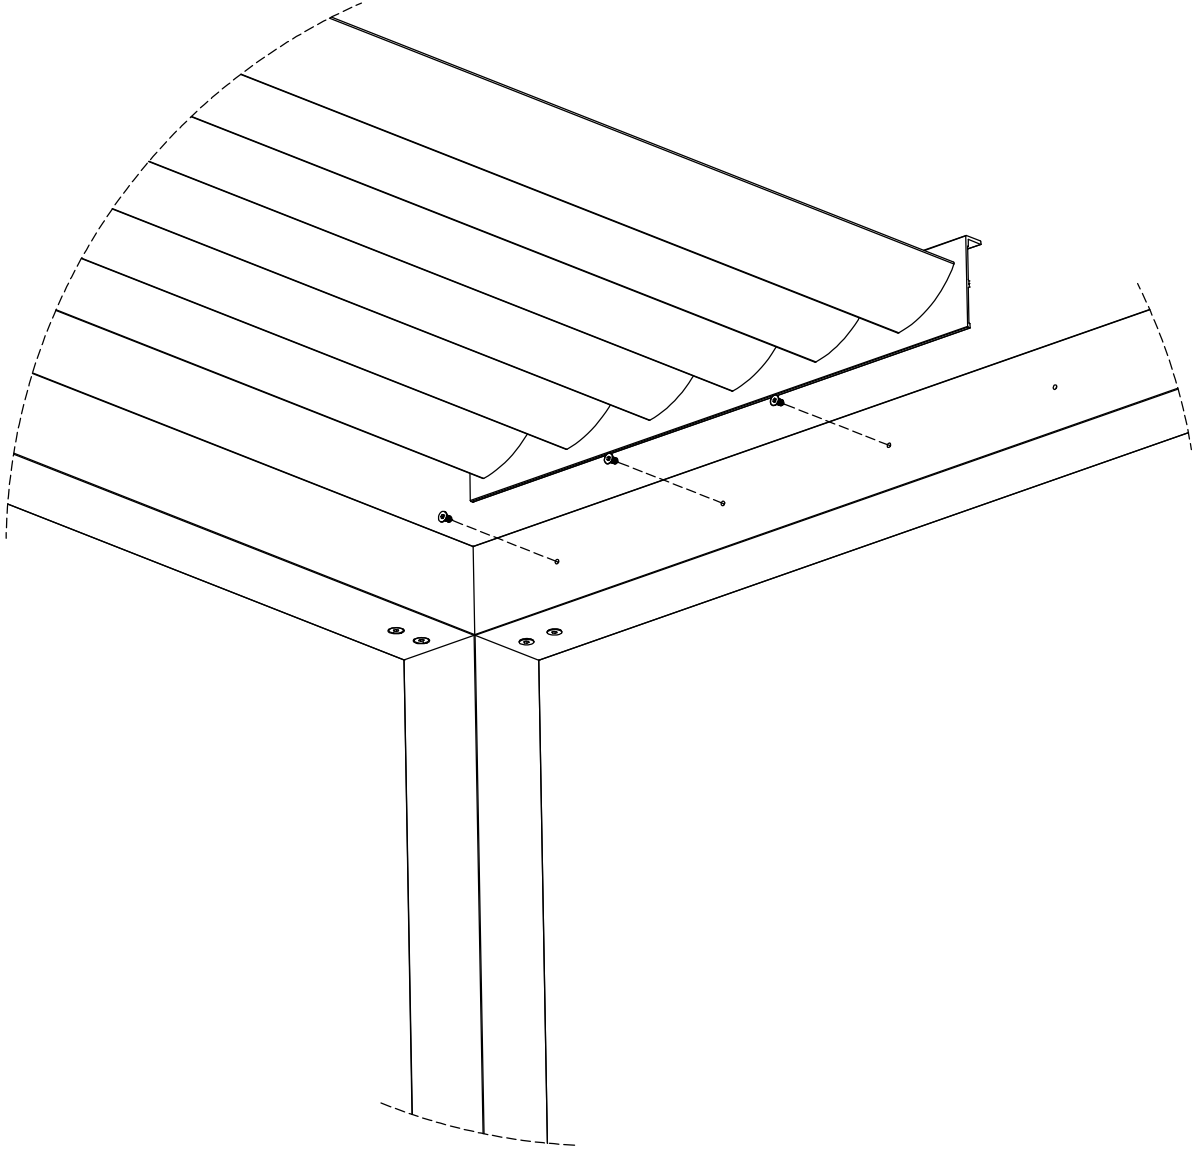

GÜNEŞ KIRICI MONTAJI