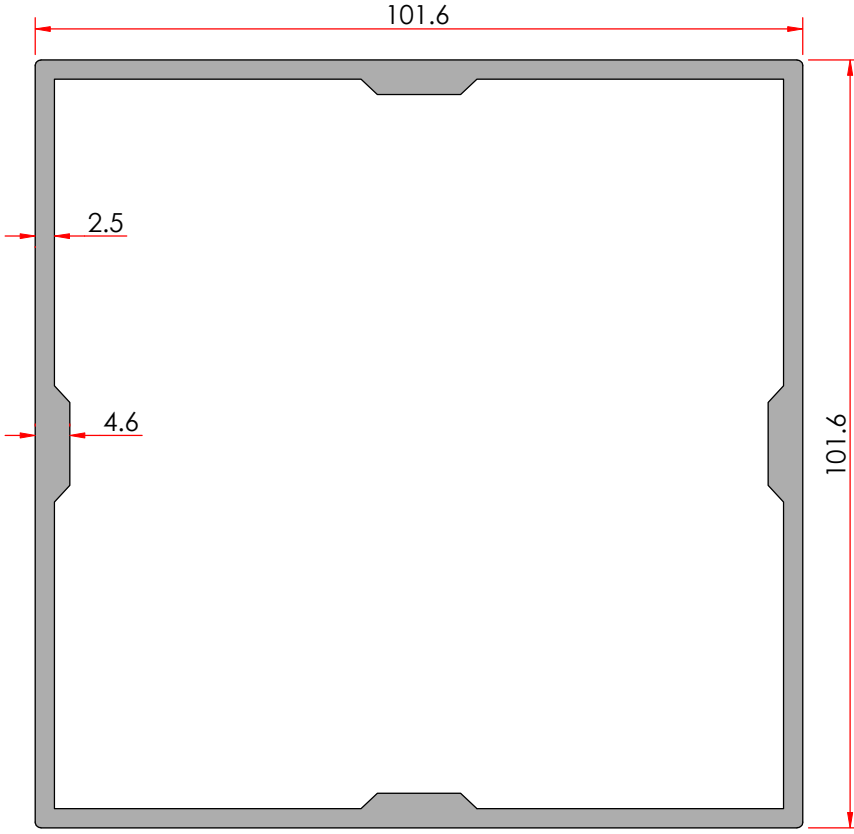

CABANA SÍSTEM

Düsey Yatay Profili
Mullion Transom Profile

Profile Nr	Weight kg/m
6648	3.016

L-Üst Bağlantı Profili
L-Top Connection Profile

Profile Nr	Weight kg/m
6646	0.997

Güneş Kırıcı - Sun Breaker

Profile Nr	Weight kg/m
6649	1.093