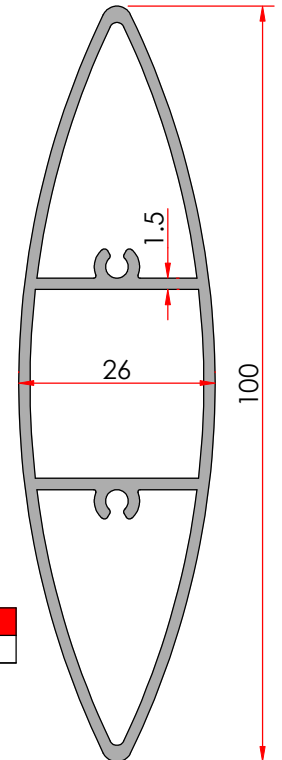

CABANA SÍSTEM

Düsey Yatay Profili
Mullion Transom Profile

Profile Nr	Weight kg/m
6648	3.016

L-Üst Bağlantı Profili
L-Top Connection Profile

Profile Nr	Weight kg/m
6646	0.997

Güneş Kırıcı - Sun Breaker

Profile Nr	Weight kg/m
6649	1.093

Güneş Kırıcı - Sun Breaker

Profile Nr	Weight kg/m
1055	1.082

AKSESUAR KODU	AKSESUAR	AKSESUAR TANIM
SC-001		YER BAĞLANTI SACI 6 mm
SC-002		KÖŞE BİRLEŞTİRME SACI 3 mm
SC-003		KÖŞE BİRLEŞTİRME SACI 3 mm
SC-004		M8 x 20

AKSESUAR KODU	AKSESUAR	AKSESUAR TANIM
6647-95		YATAY TAKOZ
6647-52		DÜŞEY TAKOZ
SC-005		M6 x 12
SC-006		M8 x 25

Güneş Kırıcı - Sun Breaker

Profile Nr	Weight kg/m
6647	3.491

GÜNEŞ KIRICI MONTAJI

GÜNEŞ KIRICI MONTAJI