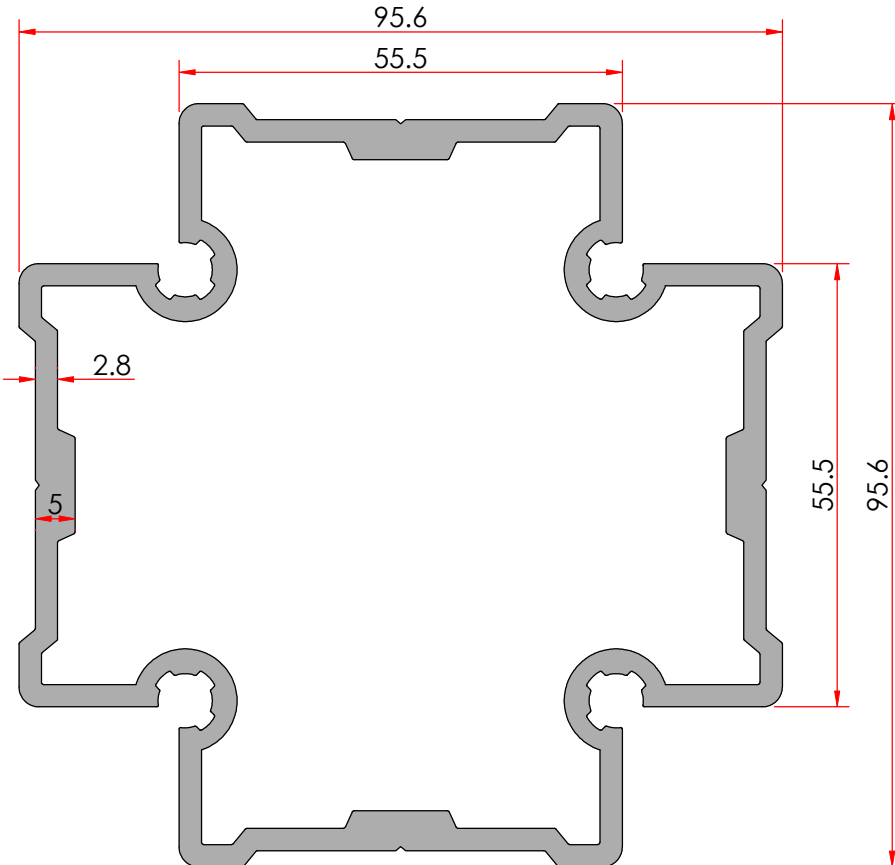

AKSESUAR KODU	AKSESUAR	AKSESUAR TANIM
SC-001		YER BAĞLANTI SACI 6 mm
SC-002		KÖŞE BİRLEŞTİRME SACI 3 mm
SC-003		KÖŞE BİRLEŞTİRME SACI 3 mm
SC-004		M8 x 20

AKSESUAR KODU	AKSESUAR	AKSESUAR TANIM
6647-95		YATAY TAKOZ
6647-52		DÜŞEY TAKOZ
SC-005		M6 x 12
SC-006		M8 x 25

Güneş Kırıcı - Sun Breaker

Profile Nr	Weight kg/m
6647	3.491