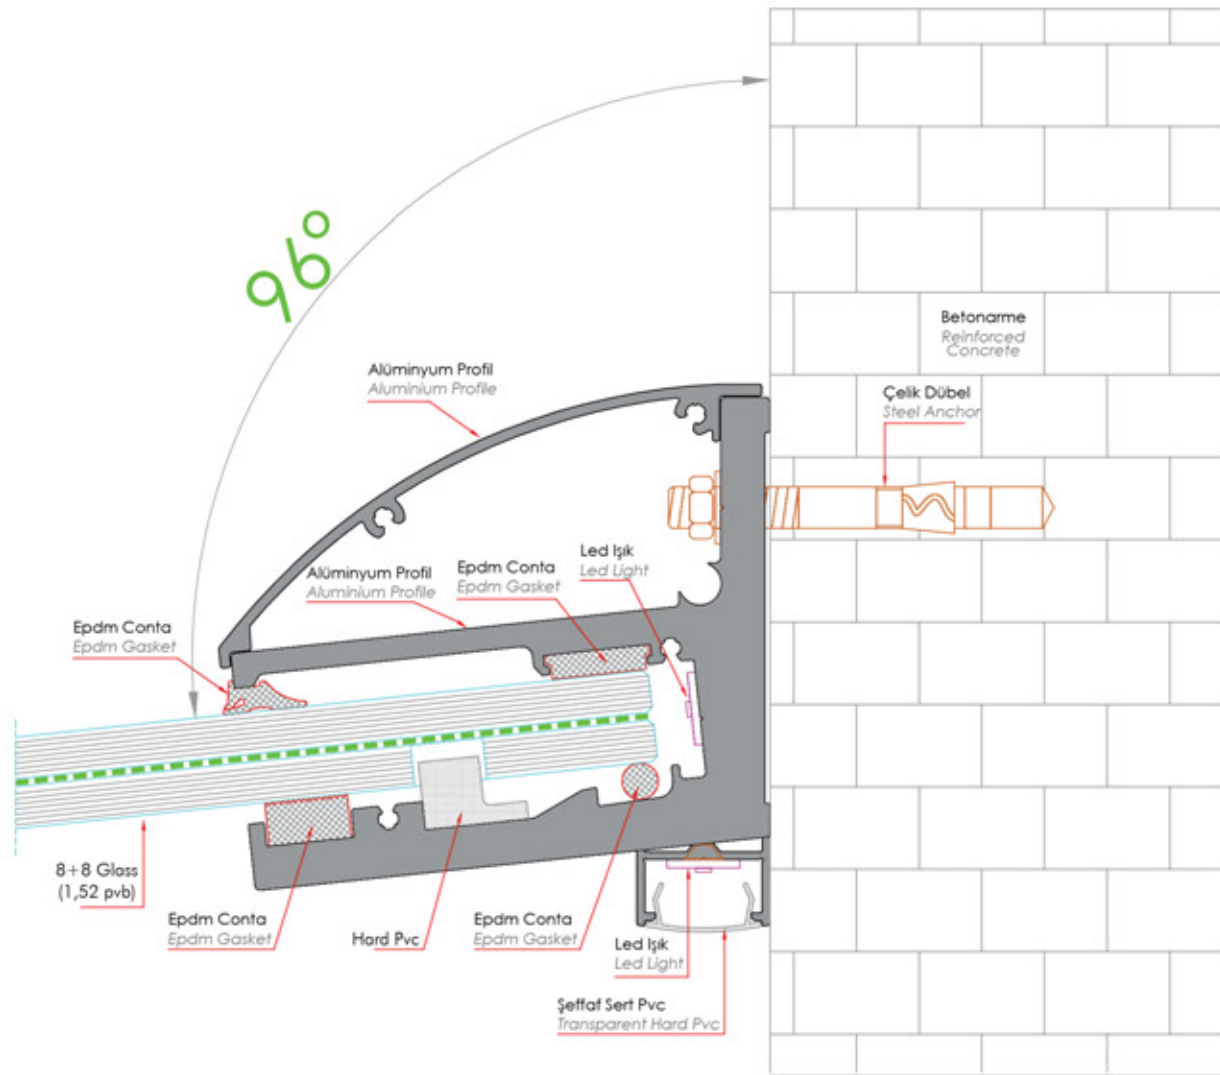

# CAM GÖLGELİK SİSTEMLERİ

Glass Canopy Systems / Led

**Frame Profile**  
Kasa Profili

System Code	Profile No	Weight kg/m
7360	7360	6.271

**Cover Profile**  
Kapak Profili

System Code	Profile No	Weight kg/m
7361	7361	0.865

**Led Profile**  
Led Profili

System Code	Profile No	Weight kg/m
7362	7362	0.257

CODE / KOD	ACCESSORIES / AKSESUAR	DESCRIPTION / AÇIKLAMA
01-2005		200 mt Koli / Packing
01-3070		80 mt Koli / Packing
03-3050		Adet / Pieces
07-2100		Adet / Pieces

CODE / KOD	ACCESSORIES / AKSESUAR	DESCRIPTION / AÇIKLAMA
01-3080		200 mt Koli / Packing
01-3075		120 mt Koli / Packing
04-1050		3 mt Adet / Pieces
07-2150		Adet / Pieces

ÜSTTEN GÖRÜNÜM  
TOP VIEW

**ISO 9001 SERTİFİKASI**