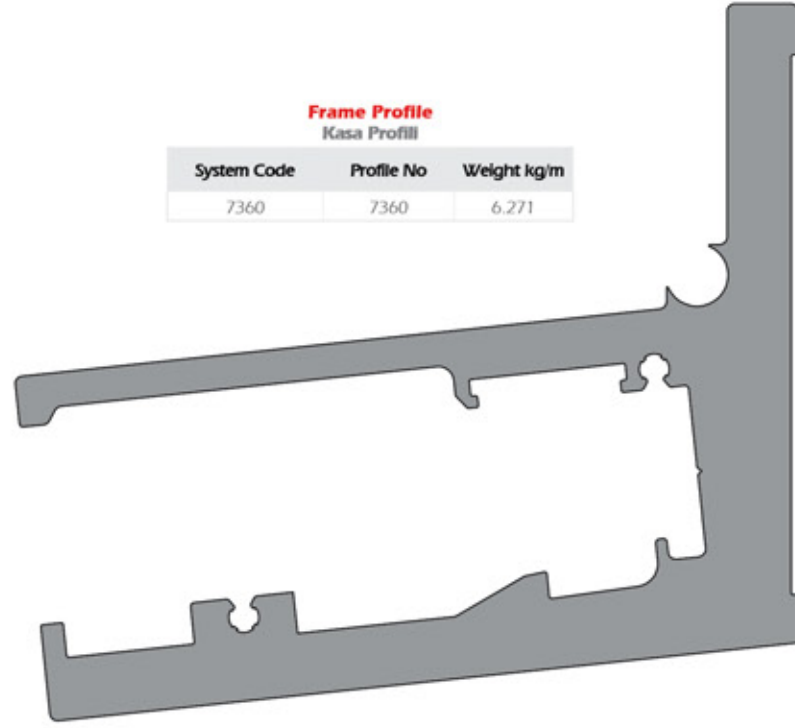

# CAM GÖLGELİK SİSTEMLERİ

Glass Canopy Systems / Led

**Frame Profile**  
Kasa Profili

System Code	Profile No	Weight kg/m
7360	7360	6.271

**Cover Profile**  
Kapak Profili

System Code	Profile No	Weight kg/m
7361	7361	0.865

**Led Profile**  
Led Profili

System Code	Profile No	Weight kg/m
7362	7362	0.257

CODE / KOD	ACCESSORIES / AKSESUAR	DESCRIPTION / AÇIKLAMA
01-2005		200 mt Koli / Packing
01-3070		80 mt Koli / Packing
03-3050		Adet / Pieces
07-2100		Adet / Pieces