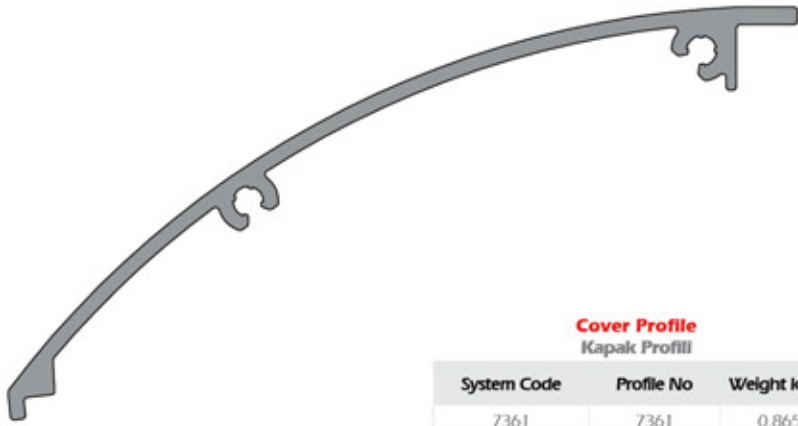

# CAM GÖLGELİK SİSTEMLERİ

Glass Canopy Systems / Led

**Frame Profile**  
Kasa Profili

System Code	Profile No	Weight kg/m
7360	7360	6.271

**Cover Profile**  
Kapak Profili

System Code	Profile No	Weight kg/m
7361	7361	0.865

**Led Profile**  
Led Profili

System Code	Profile No	Weight kg/m
7362	7362	0.257

CODE / KOD	ACCESSORIES / AKSESUAR	DESCRIPTION / AÇIKLAMA
01-2005		200 mt Koli / Packing
01-3070		80 mt Koli / Packing
03-3050		Adet / Pieces
07-2100		Adet / Pieces