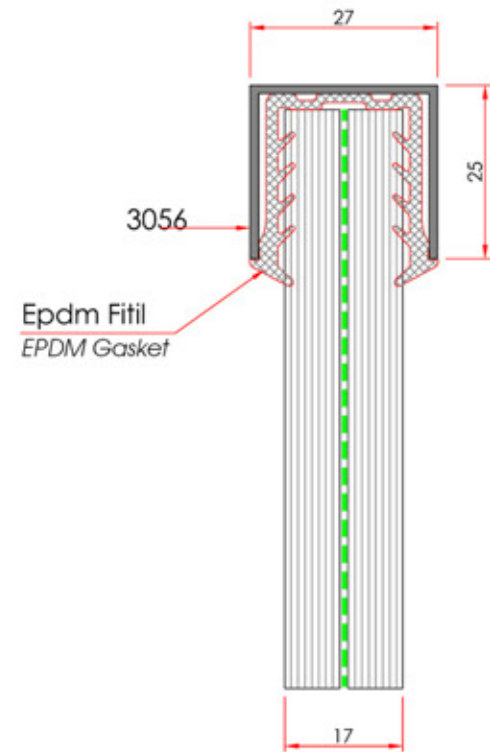

# CAM K PEŖTE

Glass Handrail

Project Name / Proje Adı : Teona  mitk y Sitesi  
System / Sistem : Alcas Cam K peŖte  
City / Ŗehir : Ankara / Turkey

ALCAS®

ALCAS®

The unit weight values of the profiles indicated in the catalogue are theoretical. The real unit weight will be valid and may change  $\pm 10\%$  after production. Katalogda bulunan profillerin ağırlıkları teoriktir. Üretimden sonraki ağırlıklar geçerlidir.  $\pm 10\%$ 'a kadar fark oluşabilir.

AKSESUAR KODU ACCESSORY CODE	AKSESUAR ACCESSORY	AKSESUAR TANIM ACCESSORY DESCRIPTION
03-2320		MALZEME: PVC MATERIAL: PVC  ADET PIECE
01-2012		MALZEME: EPDM MATERIAL: EPDM AĞIRLIK : 30gr/mt WEIGHT AMBALAJ : 500mt/Koli PACKING AMBALAJ : 15 Kg/Koli PACKING
01-1435		MALZEME: EPDM MATERIAL: EPDM AĞIRLIK : 215 gr/mt WEIGHT AMBALAJ : 65 mt/Koli PACKING AMBALAJ : 14 Kg/Koli PACKING