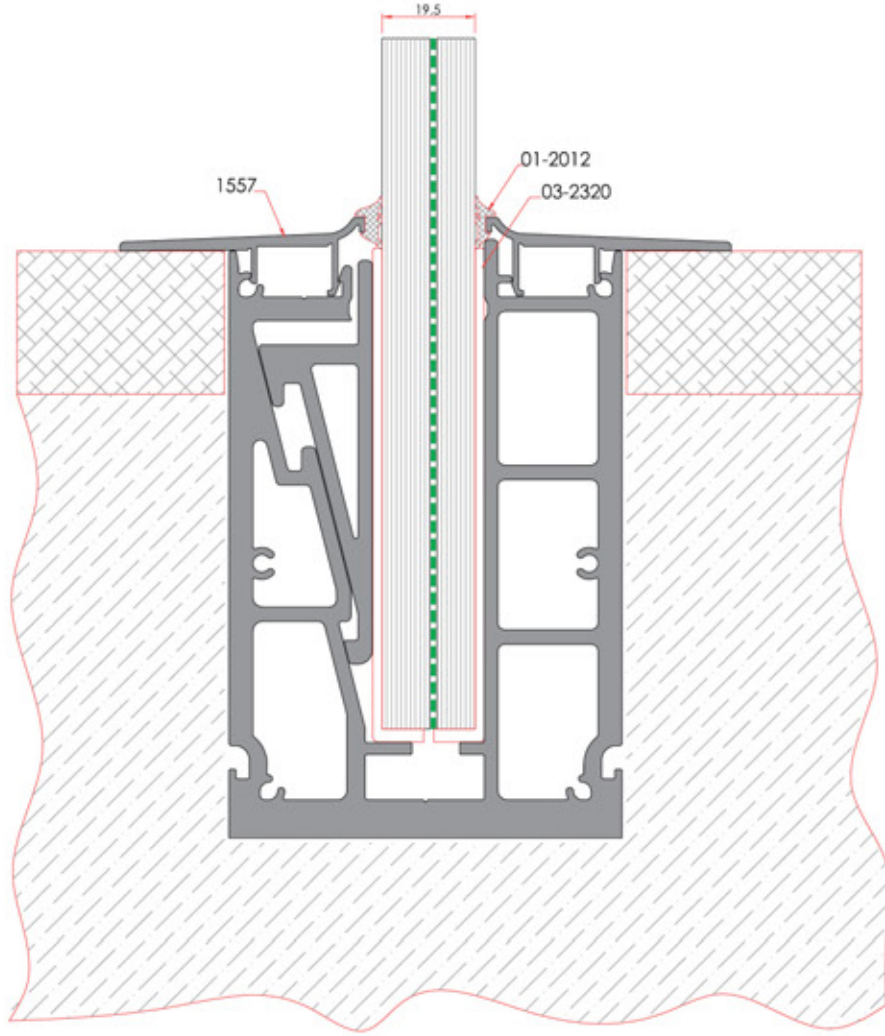

AKSESUAR KODU ACCESSORY CODE	AKSESUAR ACCESSORY	AKSESUAR TANIM ACCESSORY DESCRIPTION
03-2320		MALZEME: PVC MATERIAL: PVC ADET PIECE
01-2012		MALZEME: EPDM MATERIAL: EPDM AĞIRLIK : 30gr/mt WEIGHT AMBALAJ : 500mt/Koli PACKING AMBALAJ : 15 Kg/Koli PACKING
01-1435		MALZEME: EPDM MATERIAL: EPDM AĞIRLIK : 215 gr/mt WEIGHT AMBALAJ : 65 mt/Koli PACKING AMBALAJ : 14 Kg/Koli PACKING