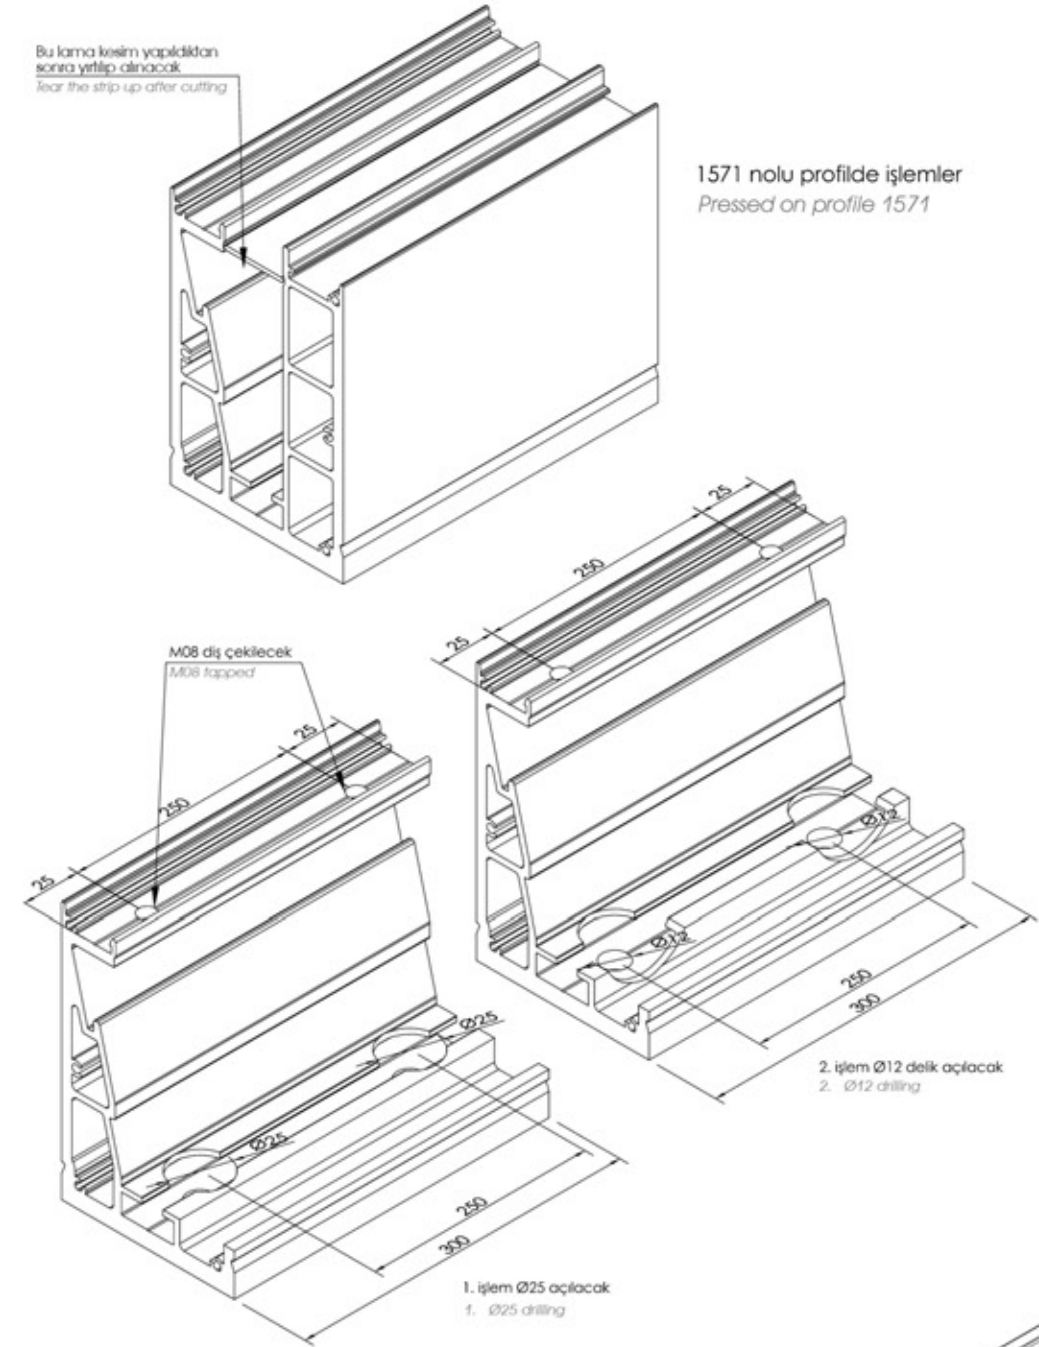

# CAM K PEŖTE

Glass Handrail

Project Name / Proje Adı : Teona  mitk y Sitesi  
System / Sistem : Alcas Cam K peŖte  
City / Ŗehir : Ankara / Turkey

ALCAS®

ALCAS®

The unit weight values of the profiles indicated in the catalogue are theoretical. The real unit weight will be valid and may change  $\pm 10\%$  after production. Katalogda bulunan profillerin ağırlıkları teoriktir. Üretimden sonraki ağırlıklar geçerlidir.  $\pm 10\%$ 'a kadar fark oluşabilir.

AKSESUAR KODU ACCESSORY CODE	AKSESUAR ACCESSORY	AKSESUAR TANIM ACCESSORY DESCRIPTION
03-2320		MALZEME: PVC MATERIAL: PVC  ADET PIECE
01-2012		MALZEME: EPDM MATERIAL: EPDM AĞIRLIK : 30gr/mt WEIGHT AMBALAJ : 500mt/Koli PACKING AMBALAJ : 15 Kg/Koli PACKING
01-1435		MALZEME: EPDM MATERIAL: EPDM AĞIRLIK : 215 gr/mt WEIGHT AMBALAJ : 65 mt/Koli PACKING AMBALAJ : 14 Kg/Koli PACKING