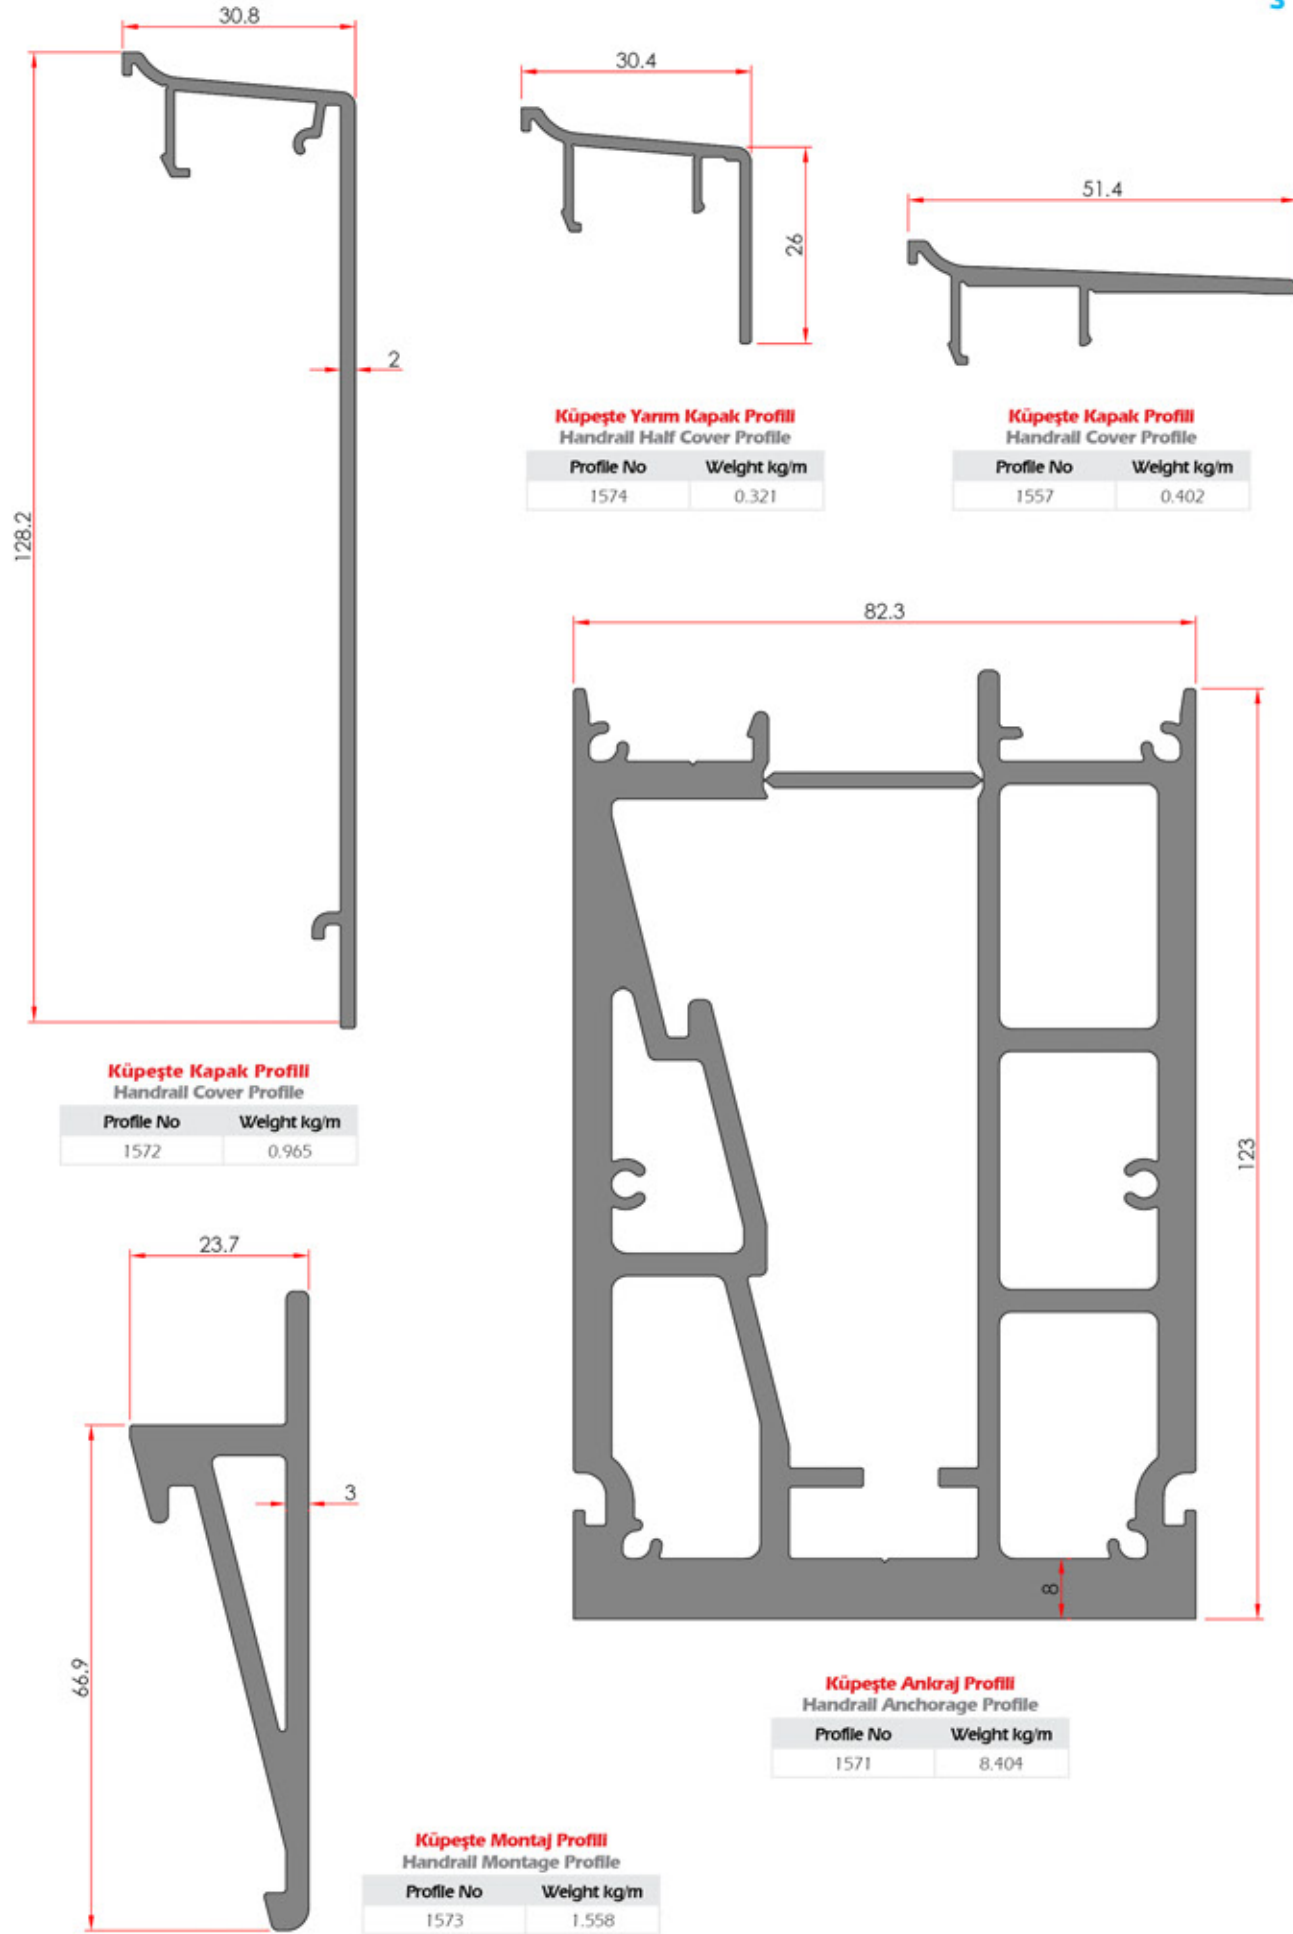

# CAM K PEŖTE

Glass Handrail

Project Name / Proje Adı : Teona  mitk y Sitesi  
System / Sistem : Alcas Cam K peŖte  
City / Ŗehir : Ankara / Turkey

ALCAS®

ALCAS®

The unit weight values of the profiles indicated in the catalogue are theoretical. The real unit weight will be valid and may change  $\pm 10\%$  after production. Katalogda bulunan profillerin ağırlıkları teoriktir. Üretimden sonraki ağırlıklar geçerlidir.  $\pm 10\%$ 'a kadar fark oluşabilir.

AKSESUAR KODU ACCESSORY CODE	AKSESUAR ACCESSORY	AKSESUAR TANIM ACCESSORY DESCRIPTION
03-2320		MALZEME: PVC MATERIAL: PVC  ADET PIECE
01-2012		MALZEME: EPDM MATERIAL: EPDM AĞIRLIK : 30gr/mt WEIGHT AMBALAJ : 500mt/Koli PACKING AMBALAJ : 15 Kg/Koli PACKING
01-1435		MALZEME: EPDM MATERIAL: EPDM AĞIRLIK : 215 gr/mt WEIGHT AMBALAJ : 65 mt/Koli PACKING AMBALAJ : 14 Kg/Koli PACKING