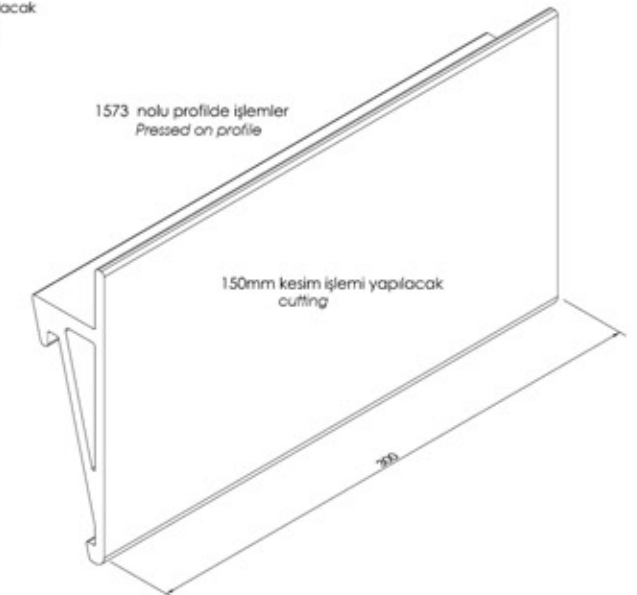

AKSESUAR KODU ACCESSORY CODE	AKSESUAR ACCESSORY	AKSESUAR TANIM ACCESSORY DESCRIPTION
03-2320		MALZEME: PVC MATERIAL: PVC ADET PIECE
01-2012		MALZEME: EPDM MATERIAL: EPDM AĞIRLIK : 30gr/mt WEIGHT AMBALAJ : 500mt/Koli PACKING AMBALAJ : 15 Kg/Koli PACKING
01-1435		MALZEME: EPDM MATERIAL: EPDM AĞIRLIK : 215 gr/mt WEIGHT AMBALAJ : 65 mt/Koli PACKING AMBALAJ : 14 Kg/Koli PACKING