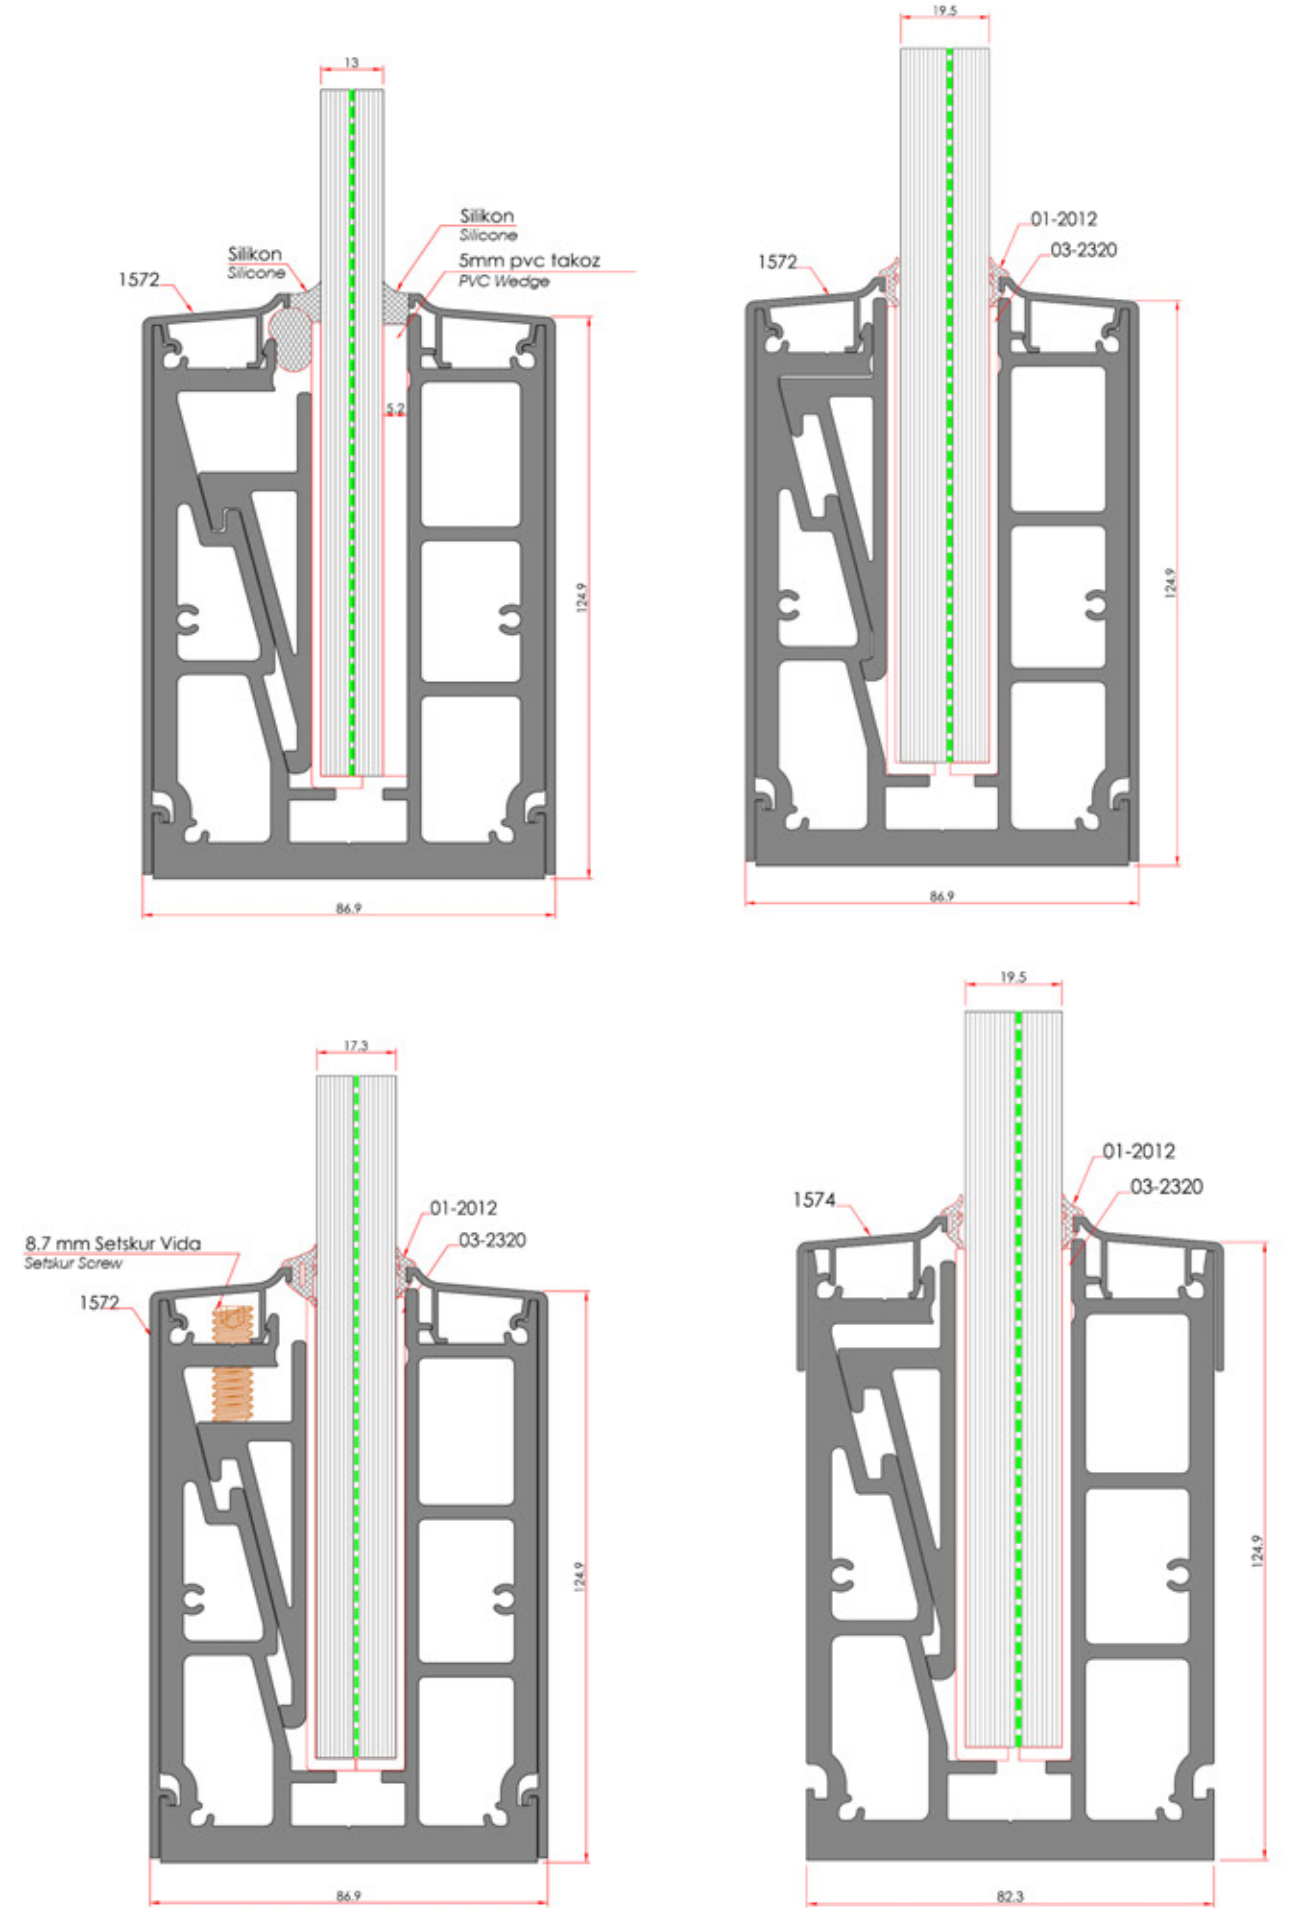

# CAM K PEŖTE

Glass Handrail

Project Name / Proje Adı : Teona  mitk y Sitesi  
System / Sistem : Alcas Cam K peŖte  
City / Ŗehir : Ankara / Turkey

ALCAS®

ALCAS®

The unit weight values of the profiles indicated in the catalogue are theoretical. The real unit weight will be valid and may change  $\pm 10\%$  after production. Katalogda bulunan profillerin ağırlıkları teoriktir. Üretimden sonraki ağırlıklar geçerlidir.  $\pm 10\%$ 'a kadar fark oluşabilir.

AKSESUAR KODU ACCESSORY CODE	AKSESUAR ACCESSORY	AKSESUAR TANIM ACCESSORY DESCRIPTION
03-2320		MALZEME: PVC MATERIAL: PVC  ADET PIECE
01-2012		MALZEME: EPDM MATERIAL: EPDM AĞIRLIK : 30gr/mt WEIGHT AMBALAJ : 500mt/Koli PACKING AMBALAJ : 15 Kg/Koli PACKING
01-1435		MALZEME: EPDM MATERIAL: EPDM AĞIRLIK : 215 gr/mt WEIGHT AMBALAJ : 65 mt/Koli PACKING AMBALAJ : 14 Kg/Koli PACKING