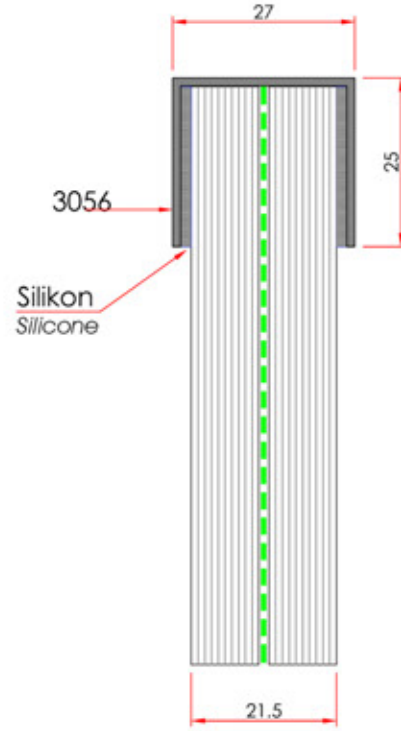

AKSESUAR KODU ACCESSORY CODE	AKSESUAR ACCESSORY	AKSESUAR TANIM ACCESSORY DESCRIPTION
03-2320		MALZEME: PVC MATERIAL: PVC ADET PIECE
01-2012		MALZEME: EPDM MATERIAL: EPDM AĞIRLIK : 30gr/mt WEIGHT AMBALAJ : 500mt/Koli PACKING AMBALAJ : 15 Kg/Koli PACKING
01-1435		MALZEME: EPDM MATERIAL: EPDM AĞIRLIK : 215 gr/mt WEIGHT AMBALAJ : 65 mt/Koli PACKING AMBALAJ : 14 Kg/Koli PACKING