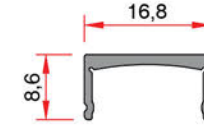

System Code	Profile No	Weight kg/m
AÇT 02	-	1.916

Üçlü Dikme Profil
Triple Strut Profile

System Code	Profile No	Weight kg/m
AÇT 03	-	2.152

Dörtlü Dikme Profil
Quadruple Strut Profile

System Code	Profile No	Weight kg/m
AÇT 04	-	2.388

Kapak Profil
Cover Profile

System Code	Profile No	Weight kg/m
AÇT K 01	-	0.112

100'lük Panel Profil
100 Panel Profile

System Code	Profile No	Weight kg/m
AÇT P 01	-	0.898

150'lük Panel Profil
150 Panel Profile