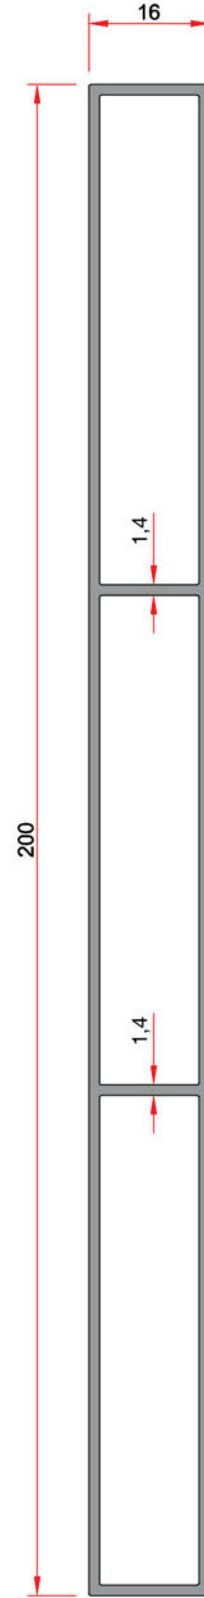

System Code	Profile No	Weight kg/m
AÇT 02	-	1.916

Üçlü Dikme Profil
Triple Strut Profile

System Code	Profile No	Weight kg/m
AÇT 03	-	2.152

Dörtlü Dikme Profil
Quadruple Strut Profile

System Code	Profile No	Weight kg/m
AÇT 04	-	2.388

Kapak Profil
Cover Profile

System Code	Profile No	Weight kg/m
AÇT K 01	-	0.112

100'lük Panel Profil
100 Panel Profile

System Code	Profile No	Weight kg/m
AÇT P 01	-	0.898

150'lük Panel Profil
150 Panel Profile

FENCE SYSTEMS

FENCE SYSTEMS
38

100'lük Panel Profili
100 Panel Profile

150'lük Panel Profili
150 Panel Profile

200'lük Panel Profili
200 Panel Profile

System Code	Profile No	Weight kg/m
AÇT P 04	-	0.901

System Code	Profile No	Weight kg/m
AÇT P 05	-	1.353

System Code	Profile No	Weight kg/m
AÇT P 06	-	1.804

The unit weight values of the profiles indicated in the catalogue are theoretical. The real unit weight will be valid and may change $\pm 10\%$ after production
Katalogda bulunan profillerin ağırlıkları teoriktir. Üretimden sonraki ağırlıklar geçerlidir. $\pm 10\%$ 'a kadar fark oluşabilir.