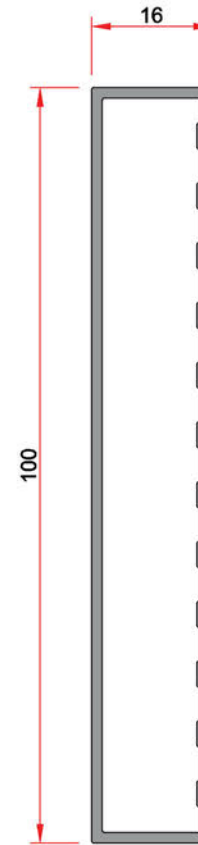

System Code	Profile No	Weight kg/m
AÇT 02	-	1.916

Üçlü Dikme Profil
Triple Strut Profile

System Code	Profile No	Weight kg/m
AÇT 03	-	2.152

Dörtlü Dikme Profil
Quadruple Strut Profile

System Code	Profile No	Weight kg/m
AÇT 04	-	2.388

Kapak Profil
Cover Profile

System Code	Profile No	Weight kg/m
AÇT K 01	-	0.112

100'lük Panel Profil
100 Panel Profile

System Code	Profile No	Weight kg/m
AÇT P 01	-	0.898

150'lük Panel Profil
150 Panel Profile