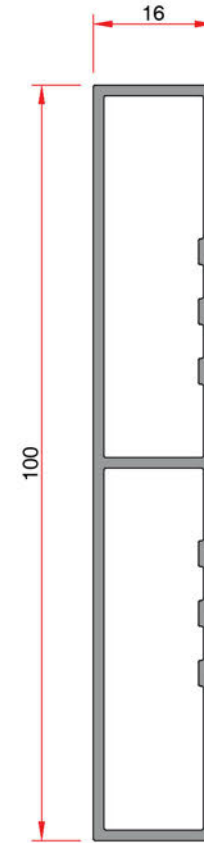

100'lük Panel Profili
100 Panel Profile