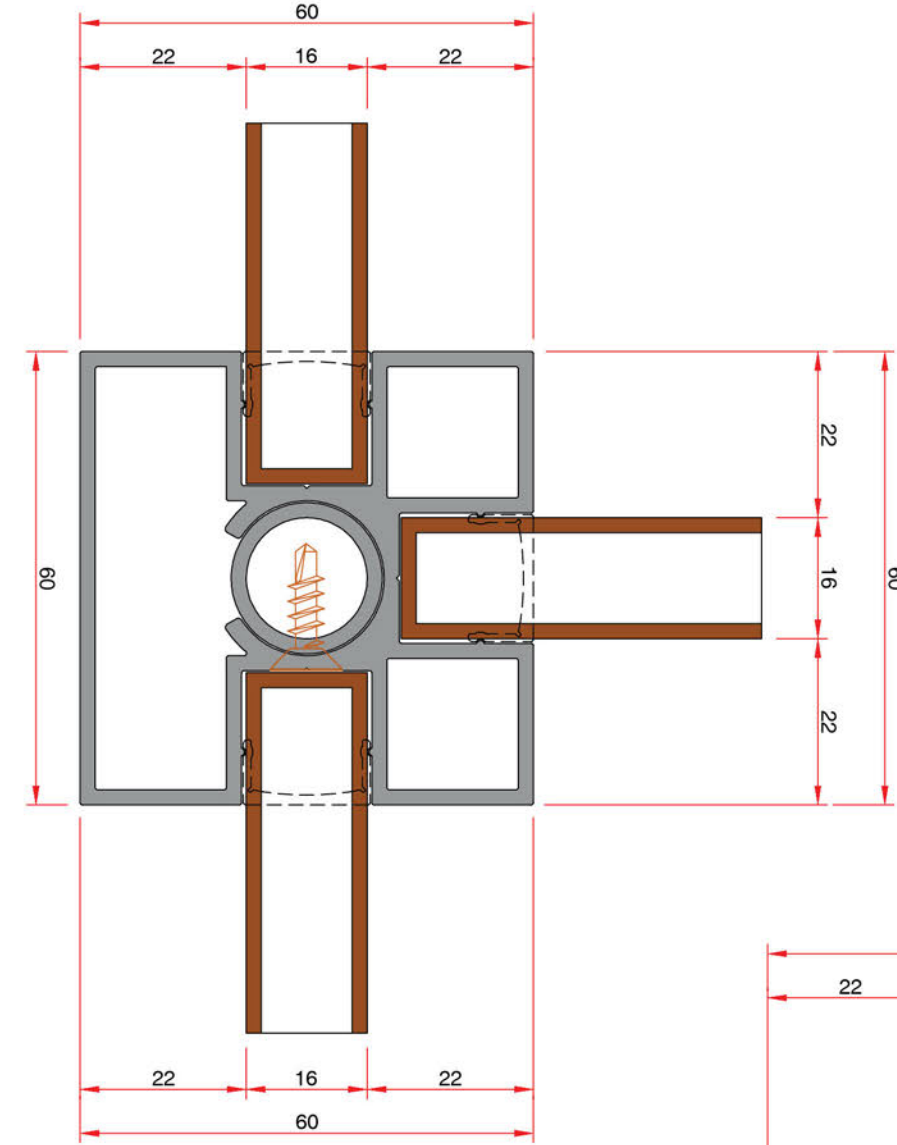

FENCE SYSTEMS
6

100'lük Panel Profili
100 Panel Profile

150'lük Panel Profili
150 Panel Profile

200'lük Panel Profili
200 Panel Profile

System Code	Profile No	Weight kg/m
AÇT P 04	-	0.952

System Code	Profile No	Weight kg/m
AÇT P 04	-	1.347

System Code	Profile No	Weight kg/m
AÇT P 04	-	1.801

The unit weight values of the profiles indicated in the catalogue are theoretical. The real unit weight will be valid and may change $\pm 10\%$ after production
Katalogda bulunan profillerin ağırlıkları teoriktir. Üretimden sonraki ağırlıklar geçerlidir. $\pm 10\%$ 'a kadar fark oluşabilir.

100'lük Panel Profili
100 Panel Profile

System Code	Profile No	Weight kg/m
AÇT P 04	-	0.952

150'lük Panel Profili
150 Panel Profile

System Code	Profile No	Weight kg/m
AÇT P 04	-	1.347

The unit weight values of the profiles indicated in the catalogue are theoretical. The real unit weight will be valid and may change $\pm 10\%$ after production
Katalogda bulunan profillerin ağırlıkları teoriktir. Üretimden sonraki ağırlıklar geçerlidir. $\pm \%10$ 'a kadar fark oluşabilir.