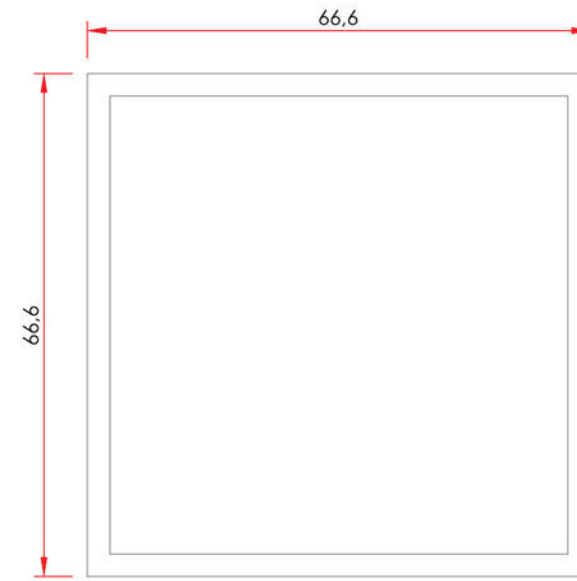

Üst Kapak Plastiği
Top Cover Plastic