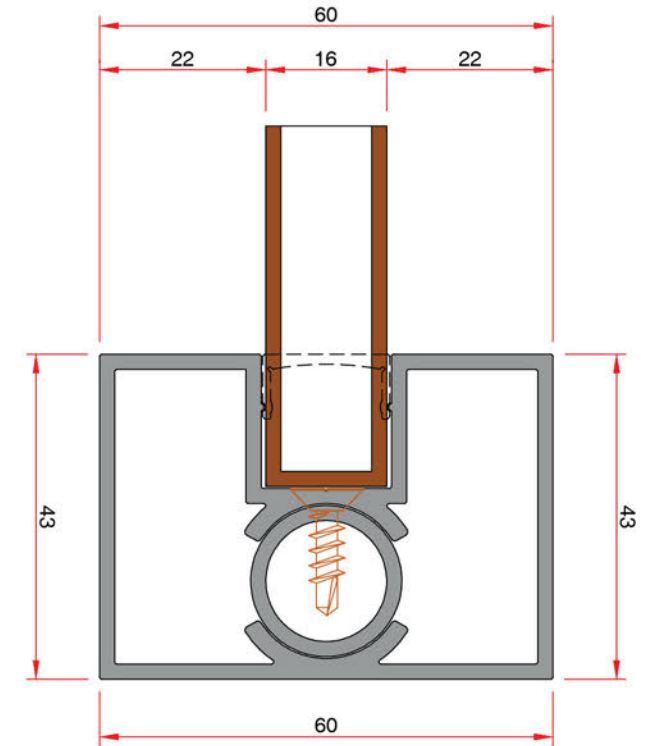

FENCE SYSTEMS
6

100'lük Panel Profili
100 Panel Profile

150'lük Panel Profili
150 Panel Profile

200'lük Panel Profili
200 Panel Profile

System Code	Profile No	Weight kg/m
AÇT P 04	-	0.952

System Code	Profile No	Weight kg/m
AÇT P 04	-	1.347

System Code	Profile No	Weight kg/m
AÇT P 04	-	1.801

The unit weight values of the profiles indicated in the catalogue are theoretical. The real unit weight will be valid and may change $\pm 10\%$ after production
Katalogda bulunan profillerin ağırlıkları teoriktir. Üretimden sonraki ağırlıklar geçerlidir. $\pm 10\%$ 'a kadar fark oluşabilir.

100'lük Panel Profili
100 Panel Profile

System Code	Profile No	Weight kg/m
AÇT P 04	-	0.952

150'lük Panel Profili
150 Panel Profile

System Code	Profile No	Weight kg/m
AÇT P 04	-	1.347

The unit weight values of the profiles indicated in the catalogue are theoretical. The real unit weight will be valid and may change $\pm 10\%$ after production
Katalogda bulunan profillerin ağırlıkları teoriktir. Üretimden sonraki ağırlıklar geçerlidir. $\pm \%10$ 'a kadar fark oluşabilir.