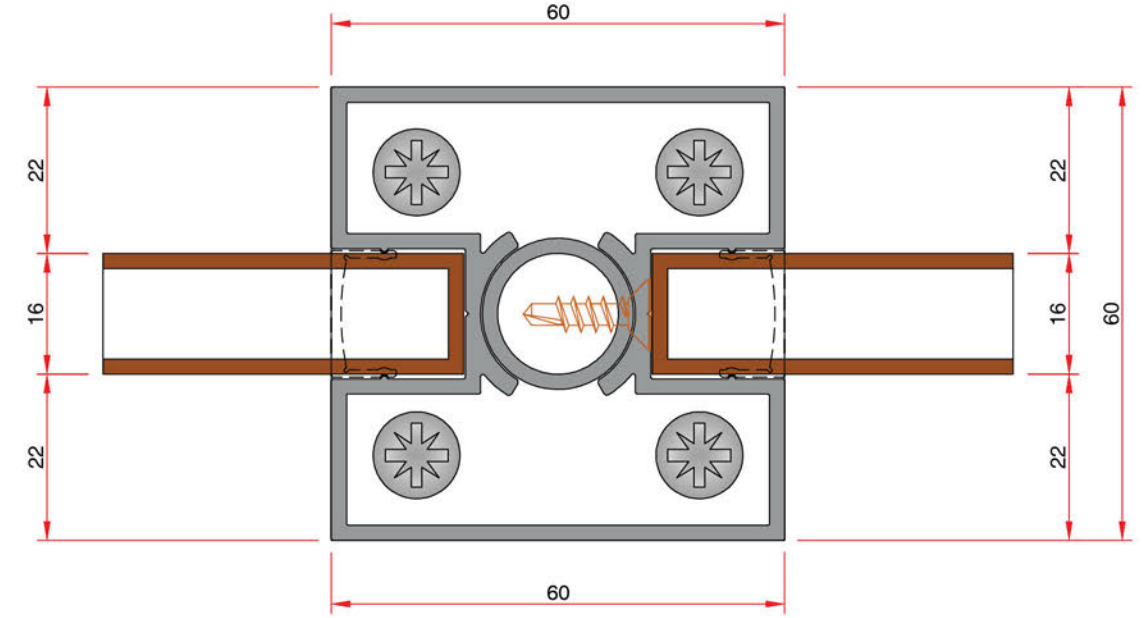

3 mm Yer Bağlantı Detayı
3 mm Ground Connection Detail