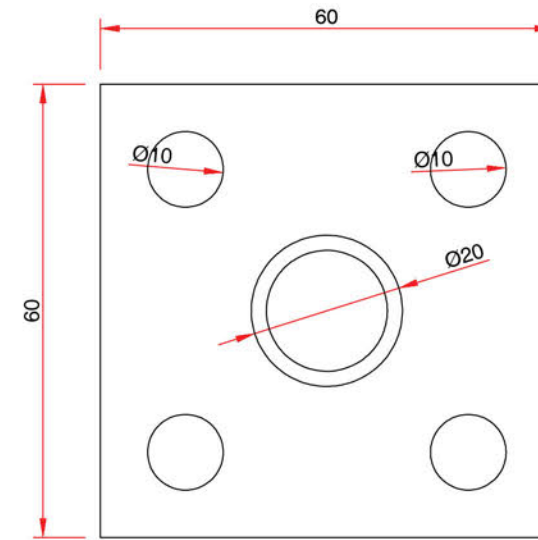

3 mm Yer Bağlantı Detayı
3 mm Ground Connection Detail