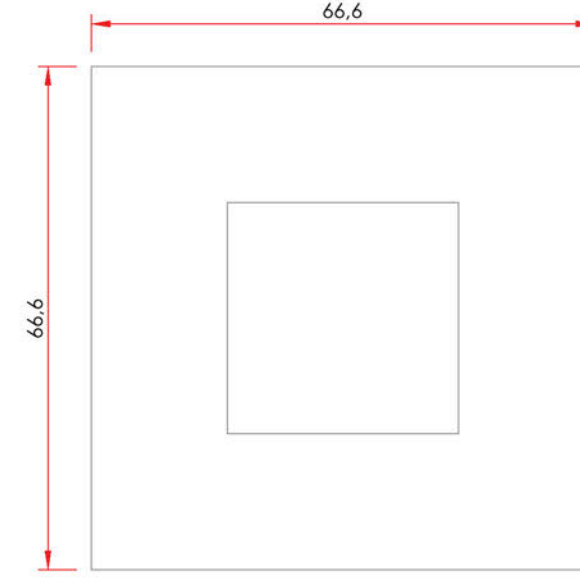

Alt Kapak Plastiği
Bottom Cover Plastic