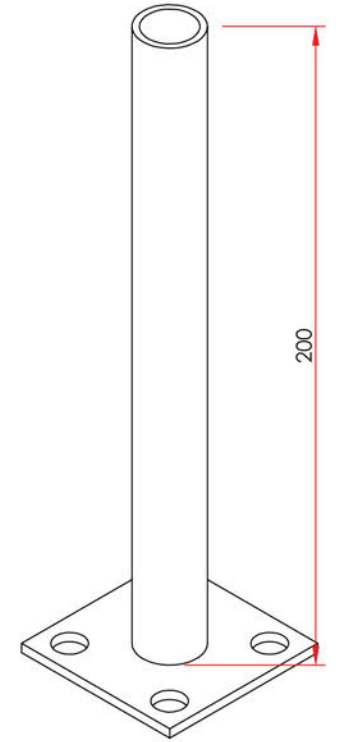

3 mm Yer Bağlantı Detayı
3 mm Ground Connection Detail