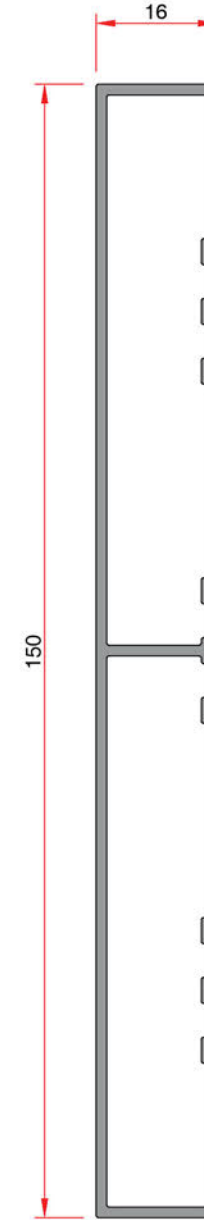

150'lük Panel Profili
150 Panel Profile