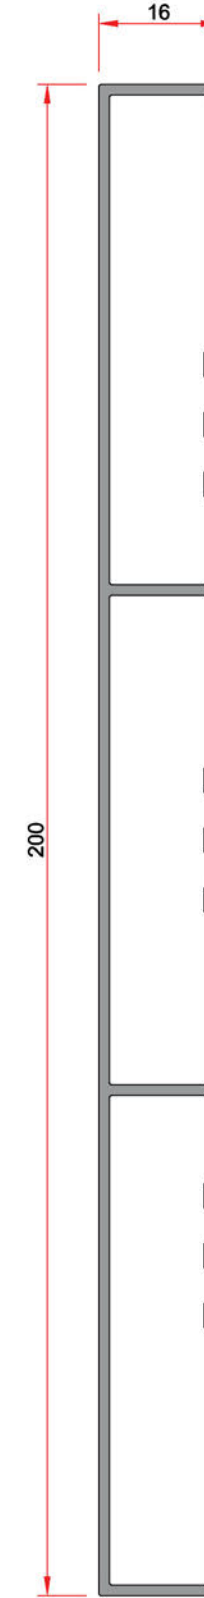

200'lük Panel Profili
200 Panel Profile

System Code	Profile No	Weight kg/m
AÇT P 04	-	0.952

System Code	Profile No	Weight kg/m
AÇT P 04	-	1.347

System Code	Profile No	Weight kg/m
AÇT P 04	-	1.801

The unit weight values of the profiles indicated in the catalogue are theoretical. The real unit weight will be valid and may change $\pm 10\%$ after production
Katalogda bulunan profillerin ağırlıkları teoriktir. Üretimden sonraki ağırlıklar geçerlidir. $\pm 10\%$ 'a kadar fark oluşabilir.