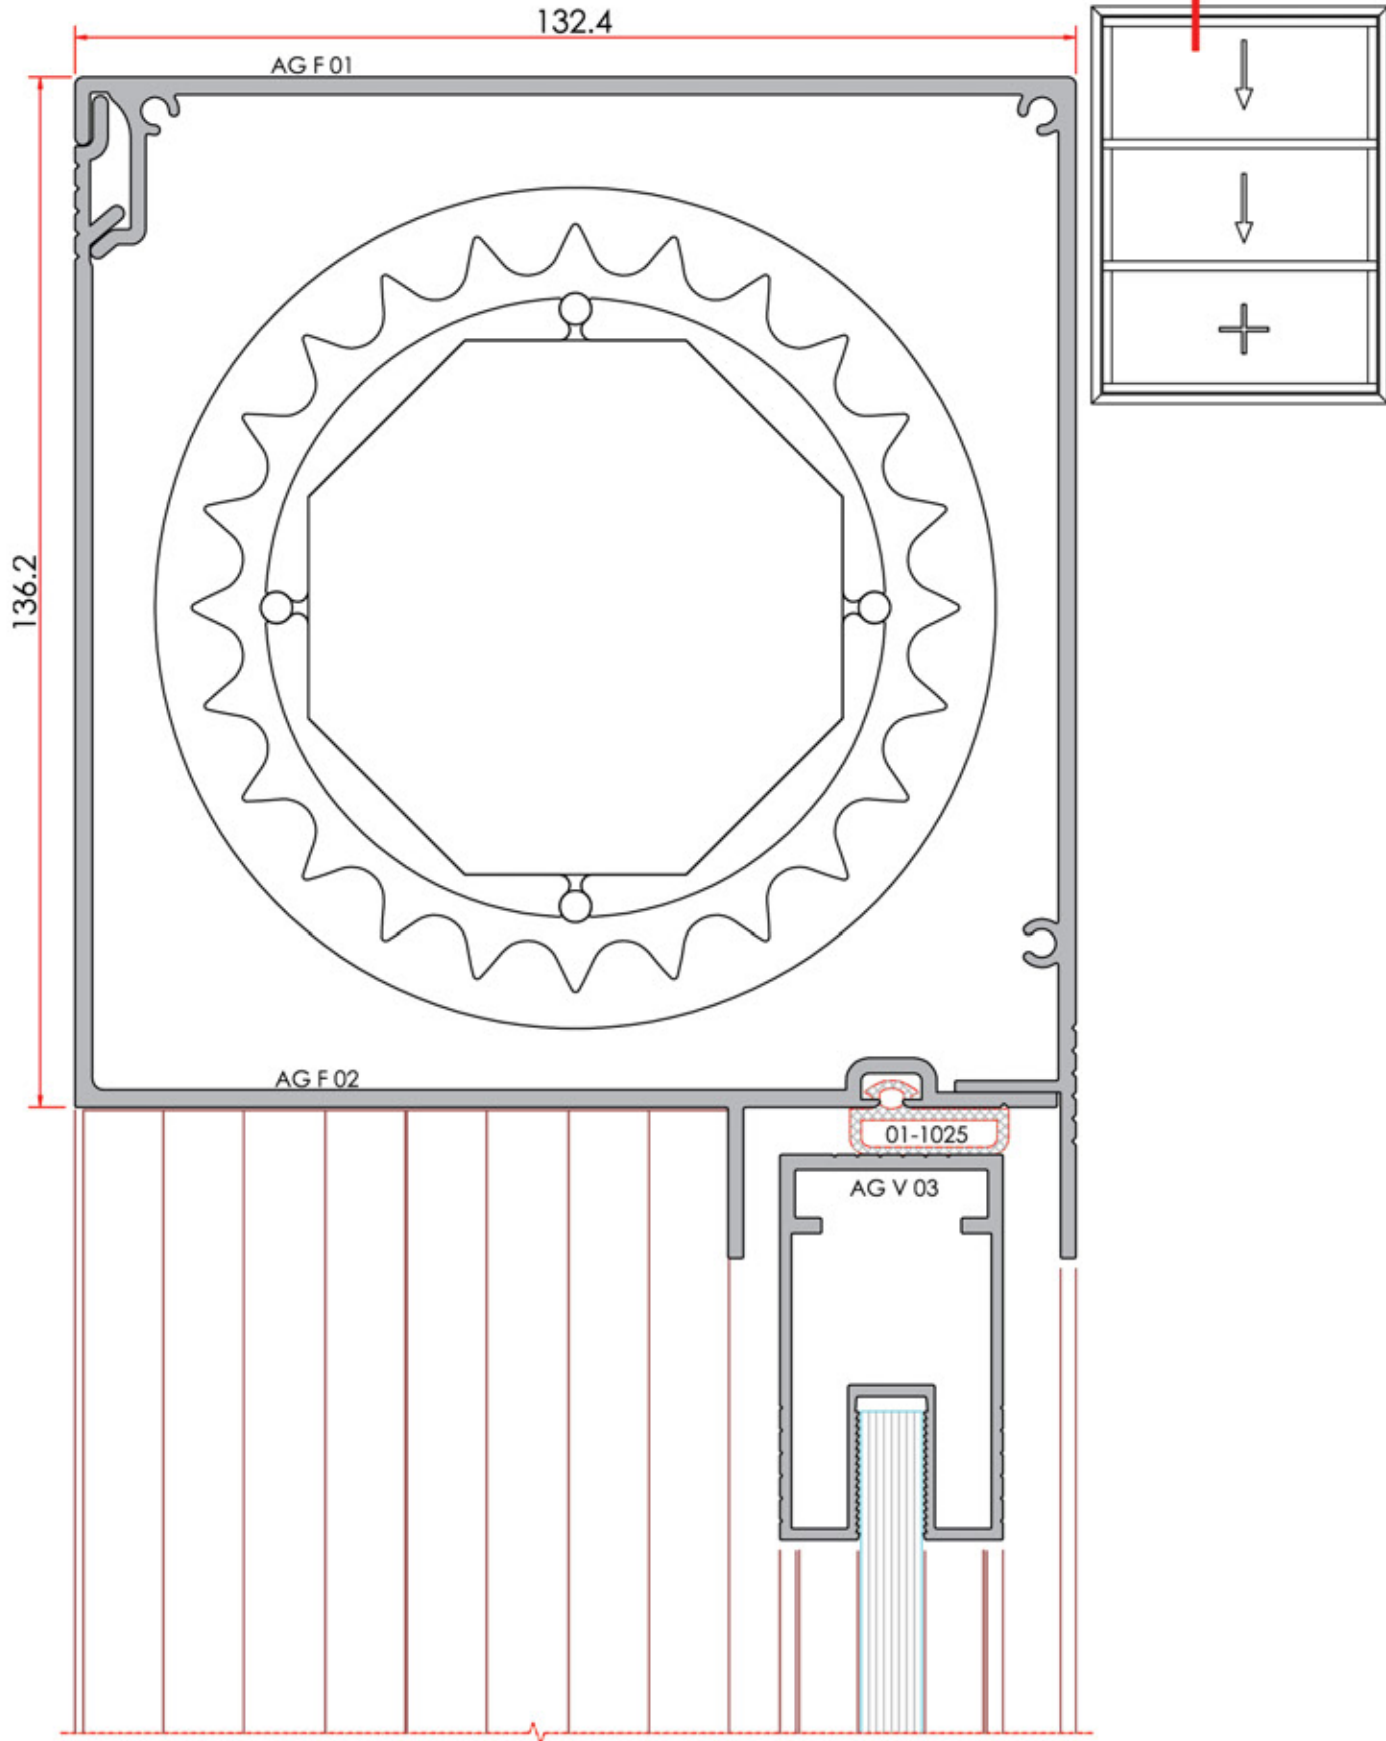

SAPPHIRE PANORAMA

CODE / KOD	ACCESSORIES / AKSESUAR	DESCRIPTION / AÇIKLAMA
AGS-09		1,5 mm Teker / Wheel 8 Adet / Pieces
AGS-11		Connection Plate Bağlantı Sacı 8 Adet / Pieces

SAPPHIRE PANORAMA

Outdoor Systems®
AluGarden®