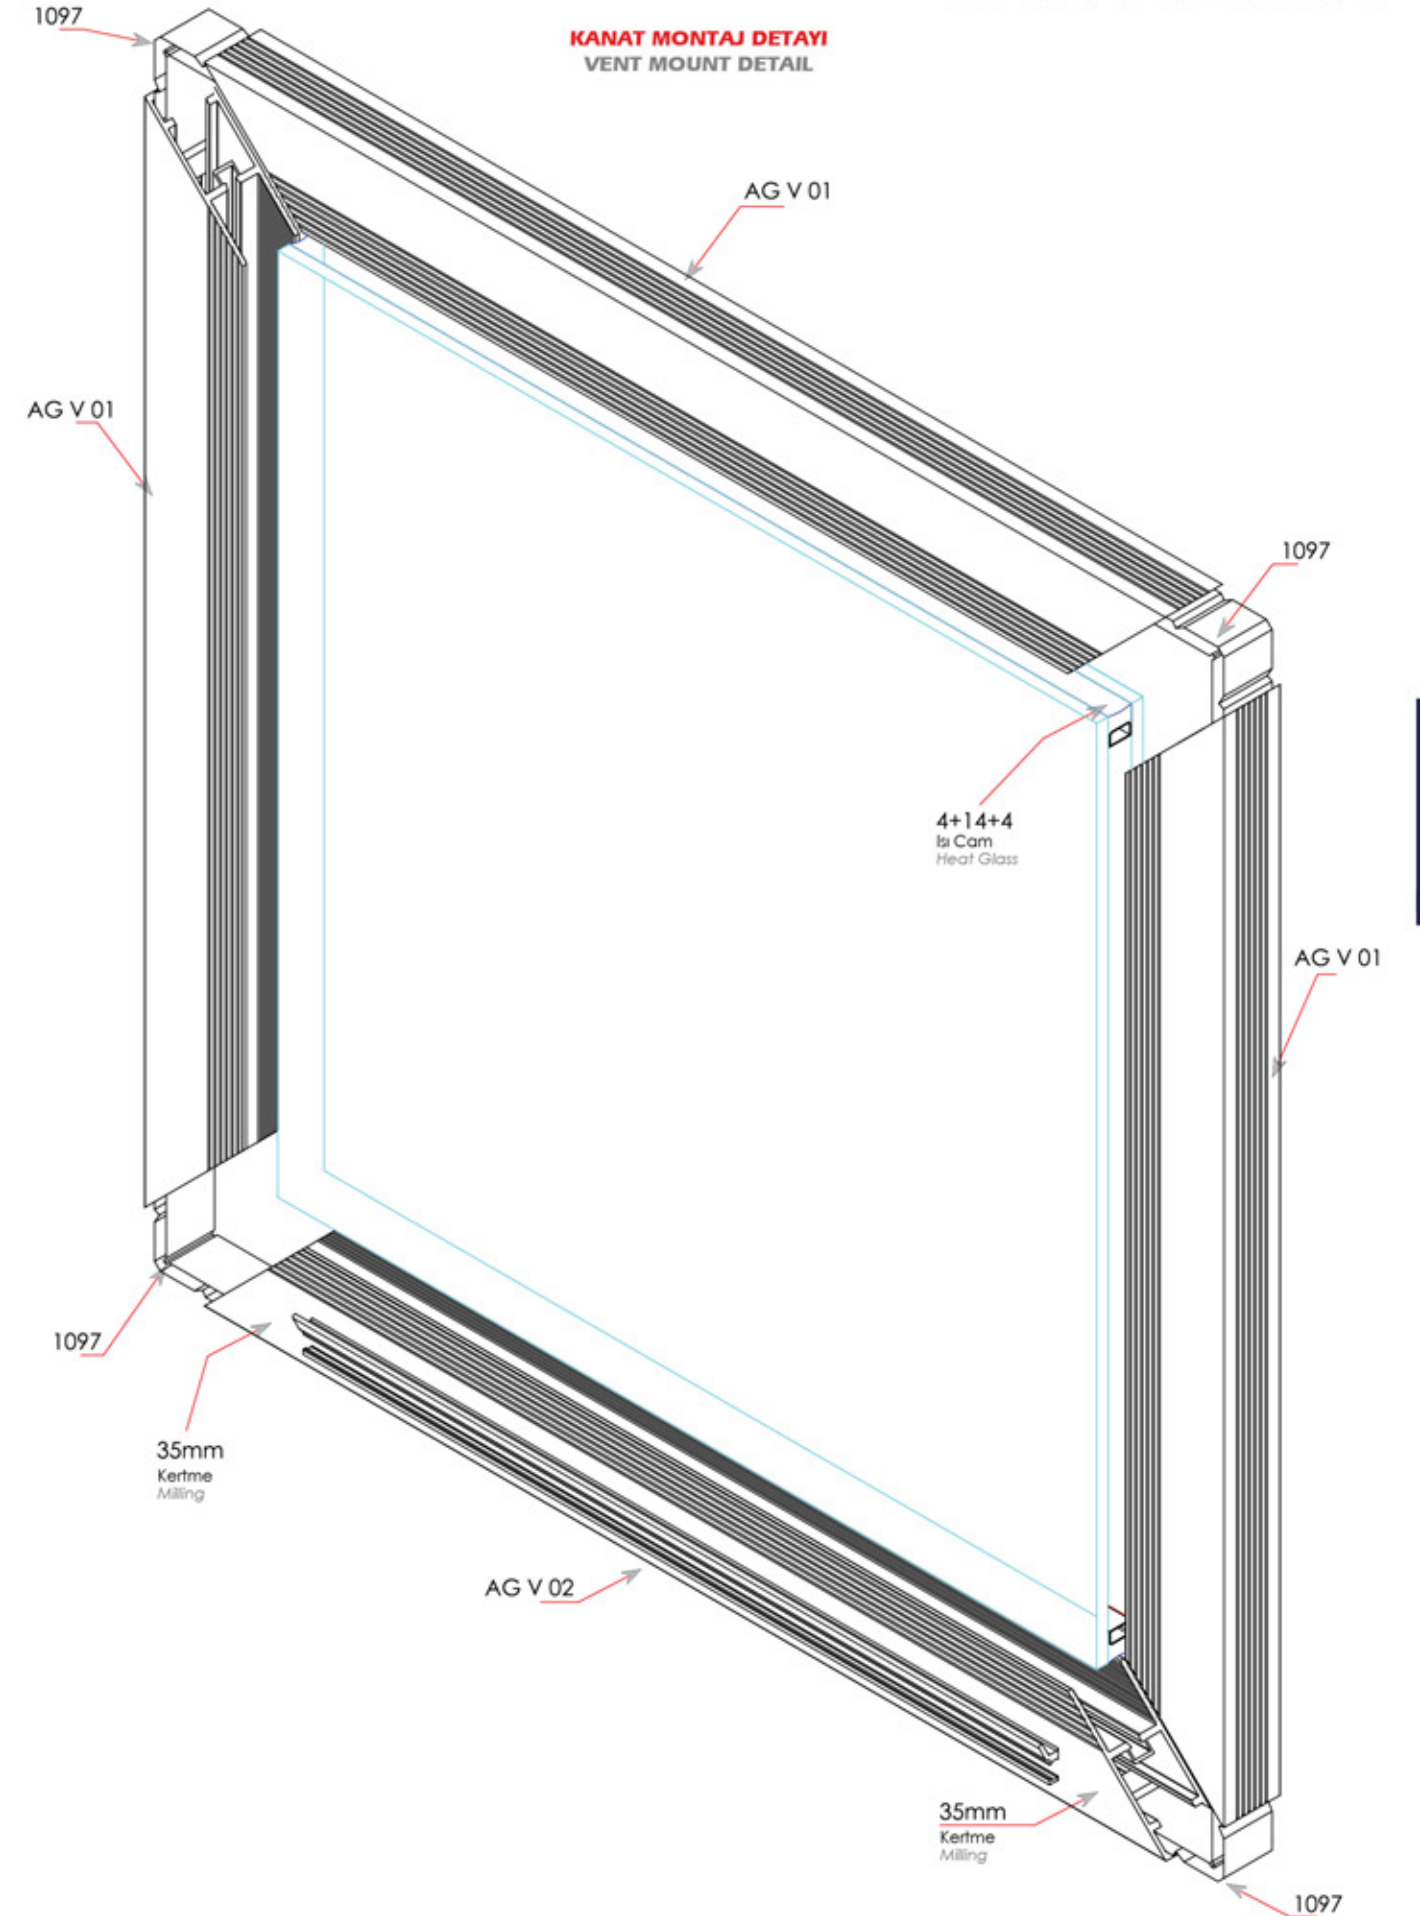

KANAT MONTAJ DETAYI
VENT MOUNT DETAIL

At www.alcas.com.tr you can always find our actual product catalogs.
Ürün kataloglarımız www.alcas.com.tr web sayfamızda sürekli olarak güncellenmektedir.