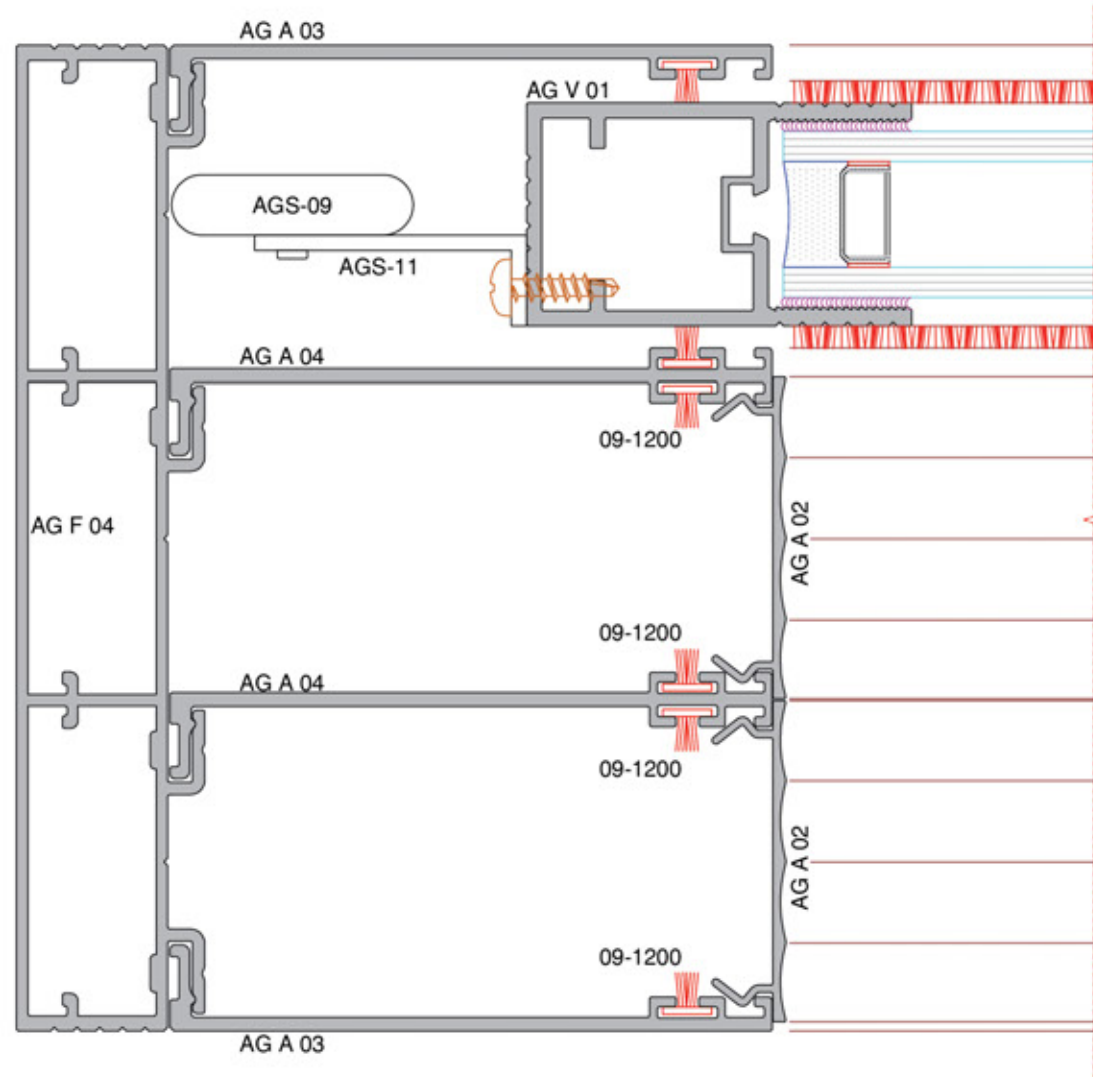

SAPPHIRE PANORAMA

CODE / KOD	ACCESSORIES / AKSESUAR	DESCRIPTION / AÇIKLAMA
AGS-09		1,5 mm Teker / Wheel 8 Adet / Pieces
AGS-11		Connection Plate Bağlantı Sacı 8 Adet / Pieces

SAPPHIRE PANORAMA

Outdoor Systems®
AluGarden®