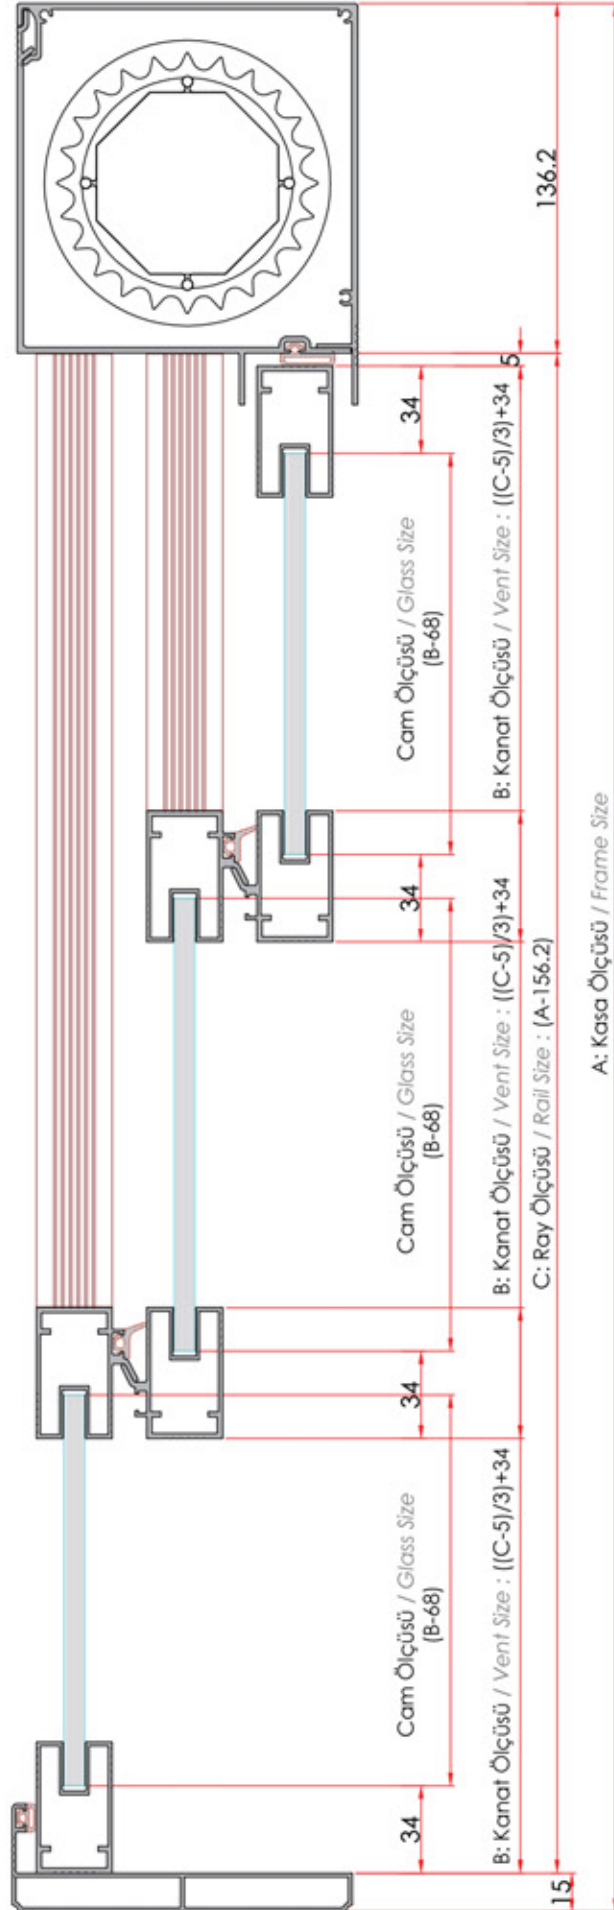

System Code	Profile No	Weight kg/m
AG V 04	7093	0.969
AKB-1097-25.1		

Corner Wedge
Köşe Takozu

System Code	Profile No	Weight kg/m
1097	1097	2.032

Rail Cover Profile
Ray Kapak Profili

System Code	Profile No	Weight kg/m
AG A 05	7447	0.196

KANAT MONTAJ DETAYI
VENT MOUNT DETAIL

At www.alcas.com.tr you can always find our actual product catalogs.
Ürün kataloglarımız www.alcas.com.tr web sayfamızda sürekli olarak güncellenmektedir.

DIŞLİ MONTAJ ŞEMASI
GEAR INSTALLATION SCHEME

ISI CAMLI DETAY
HEAT GLASS DETAIL

TEK CAMLI DETAY
SINGLE GLASS DETAIL

ISI CAMLI DETAY
HEAT GLASS DETAIL

TEK CAMLI DETAY
SINGLE GLASS DETAIL

SAPPHIRE PANORAMA

Outdoor Systems®
AluGarden®

22 mm
ISICAMLI SİSTEM
DÜŞEY KESİM ÖLÇÜSÜ
HEATING SYSTEM
VERTICAL CUTTING SIZE

Outdoor Systems®
AluGarden®

SAPPHIRE PANORAMA

22 mm
ISICAMLI SİSTEM
YATAY KESİM ÖLÇÜSÜ
HEATING SYSTEM
HORIZONTAL CUTTING SIZE

8 mm
TEK CAMLI SİSTEM
DÜŞEY KESİM ÖLÇÜSÜ
SINGLE GLASS SYSTEM
VERTICAL CUTTING SIZE