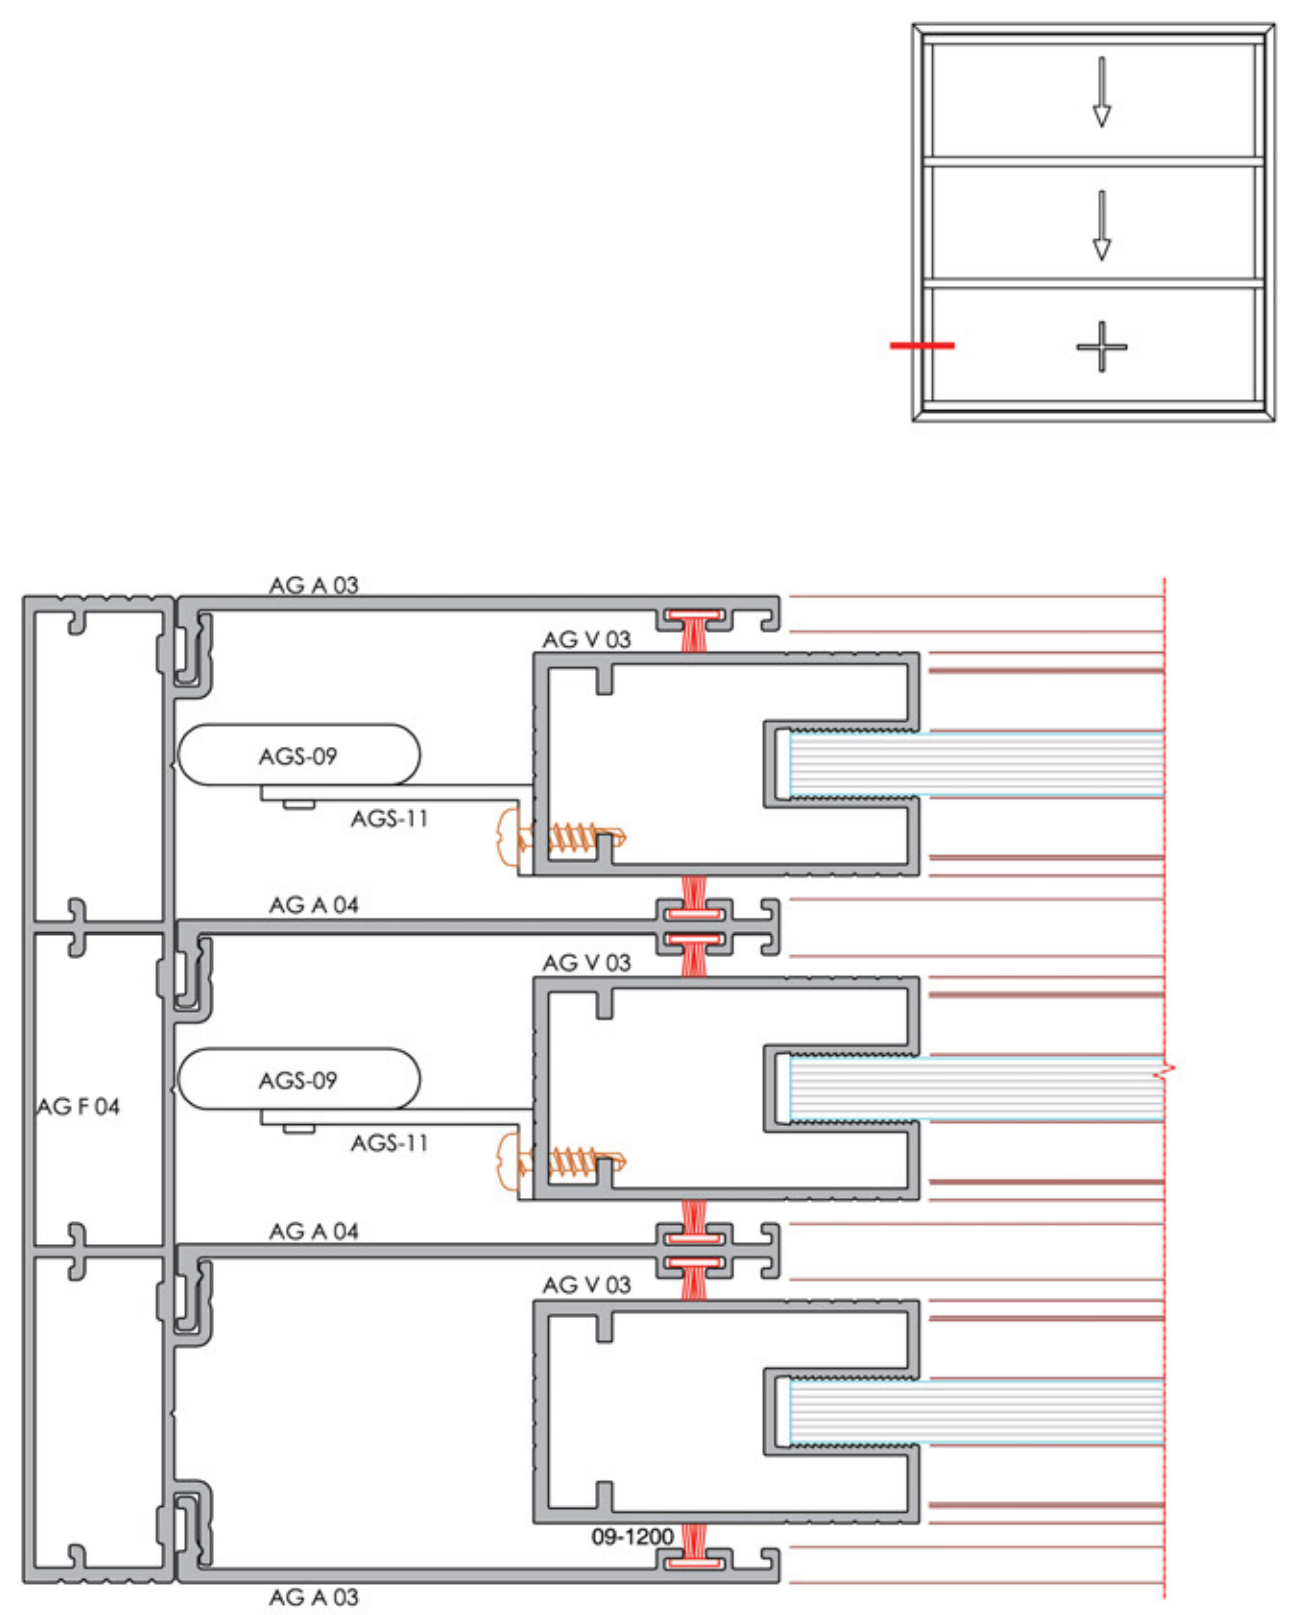

SAPPHIRE PANORAMA