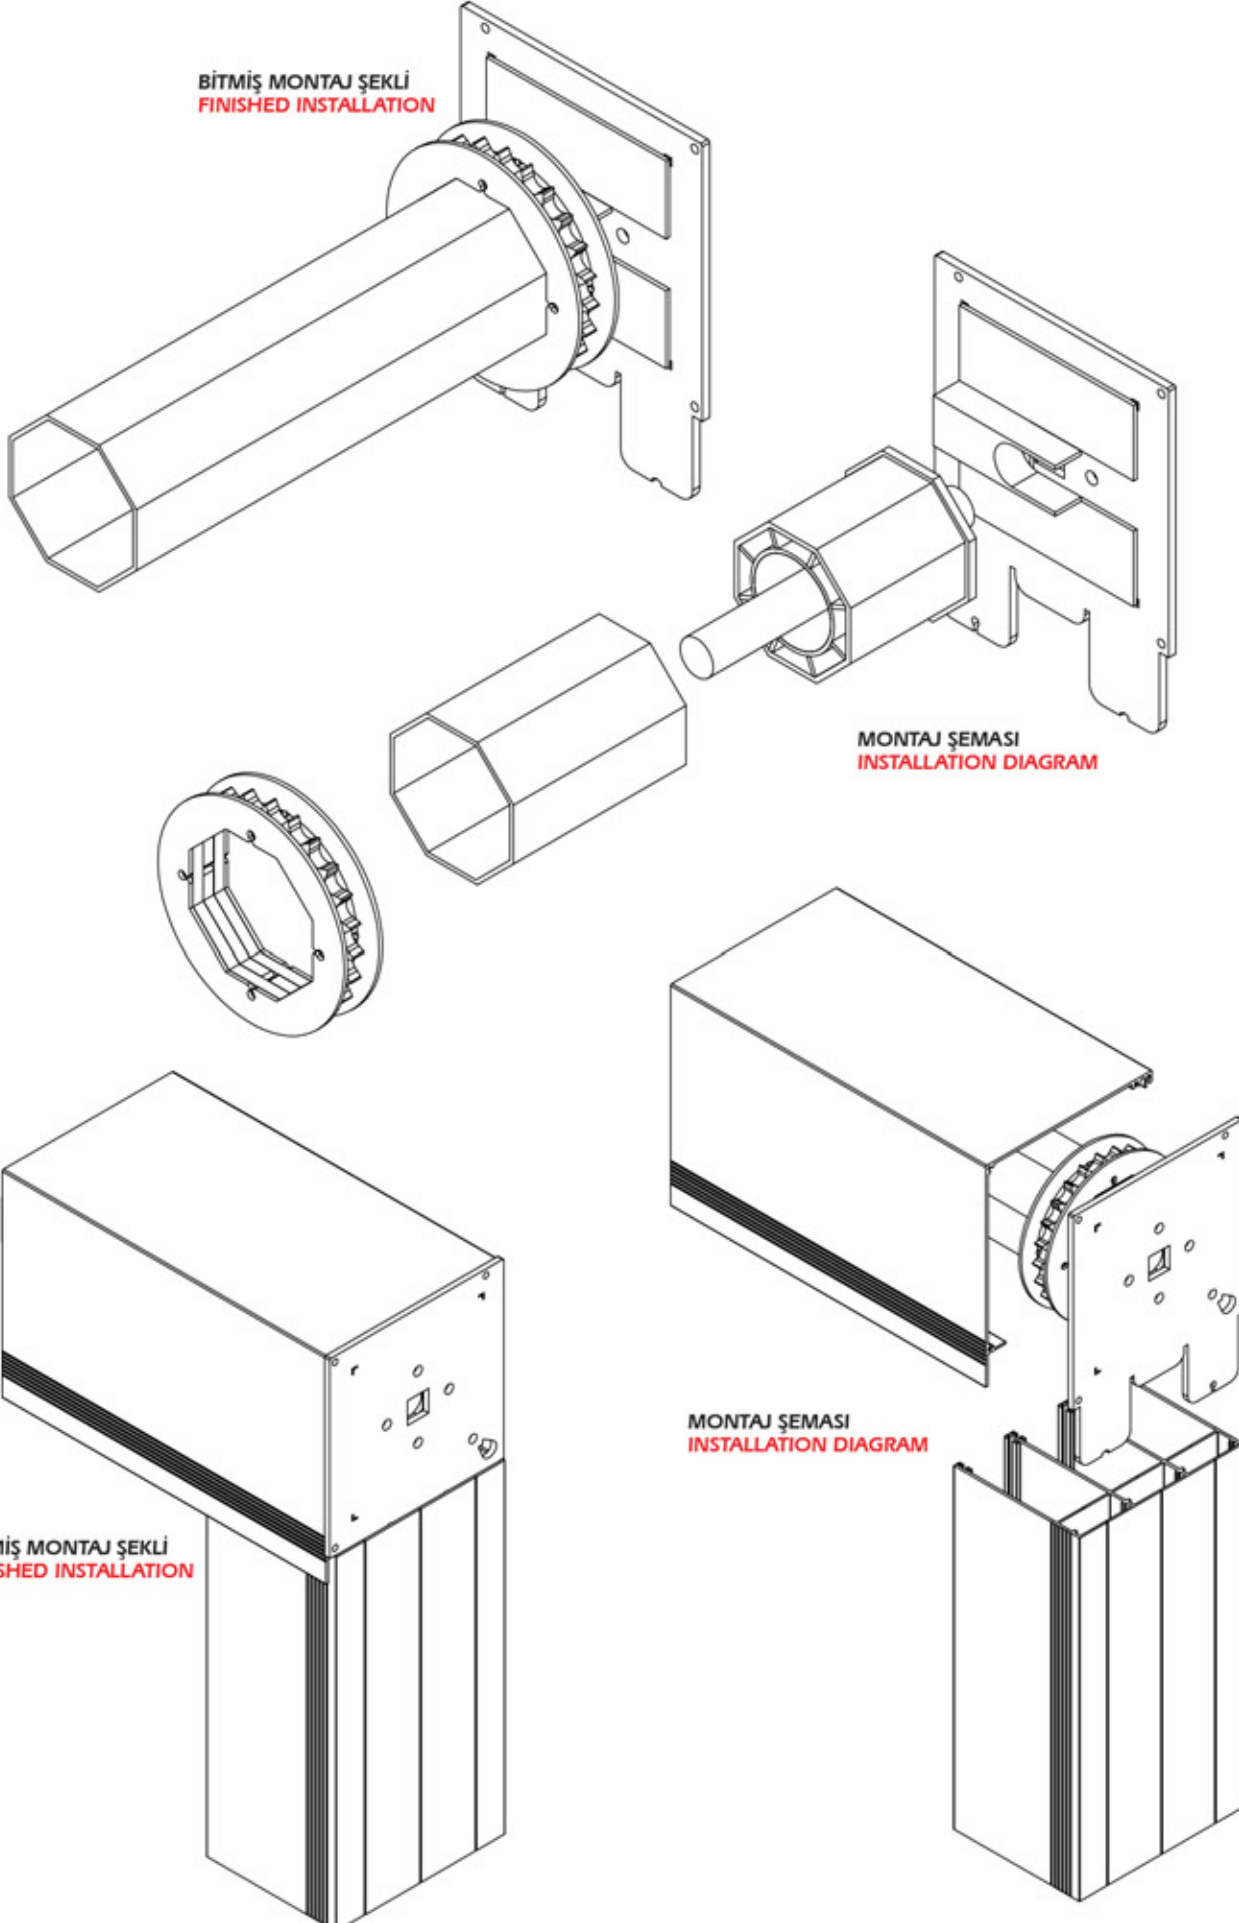

BİTMİŞ MONTAJ ŞEKLİ
FINISHED INSTALLATION