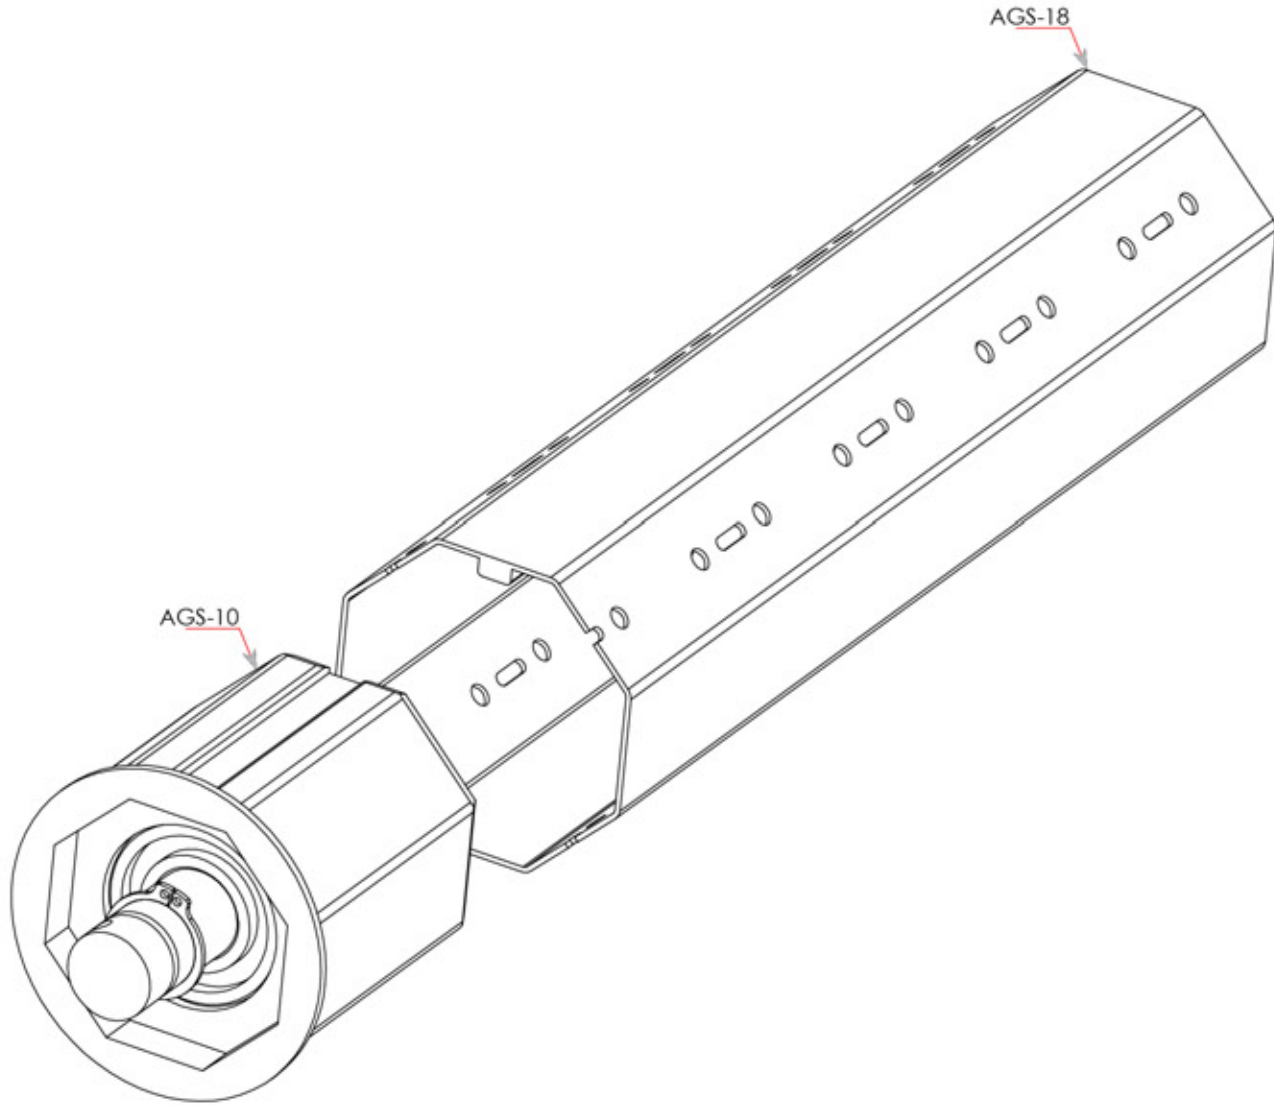

AGS - 10 SEKİZGEN BORU MONTAJI
AGS - 10 EYXAL PIPE INSTALLATION