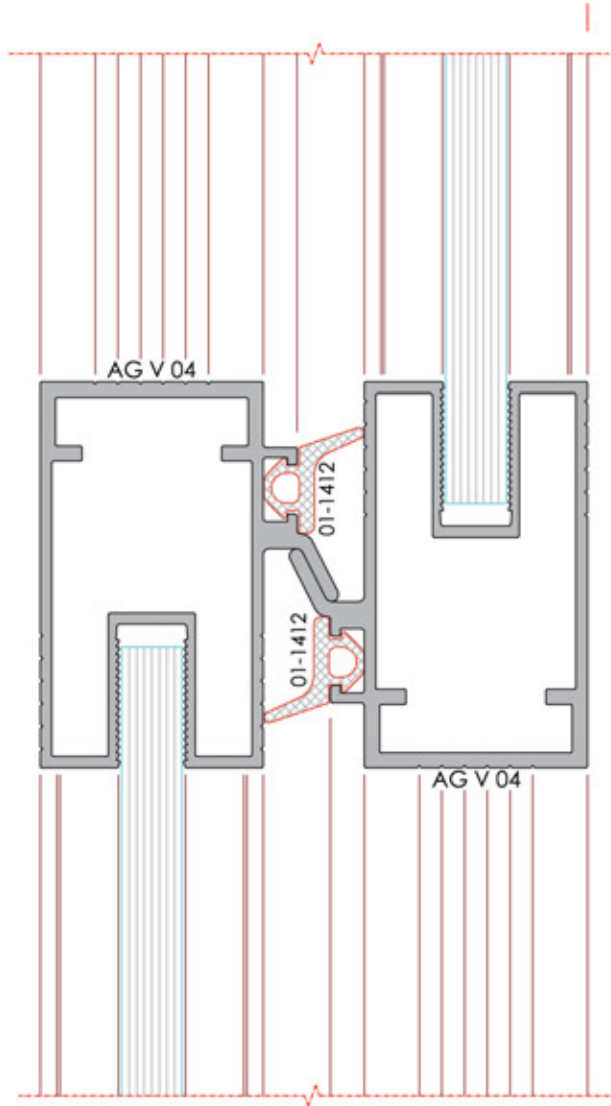

SAPPHIRE PANORAMA

CODE / KOD	ACCESSORIES / AKSESUAR	DESCRIPTION / AÇIKLAMA
AGS-09		1,5 mm Teker / Wheel 8 Adet / Pieces
AGS-11		Connection Plate Bağlantı Sacı 8 Adet / Pieces

SAPPHIRE PANORAMA

Outdoor Systems®
AluGarden®