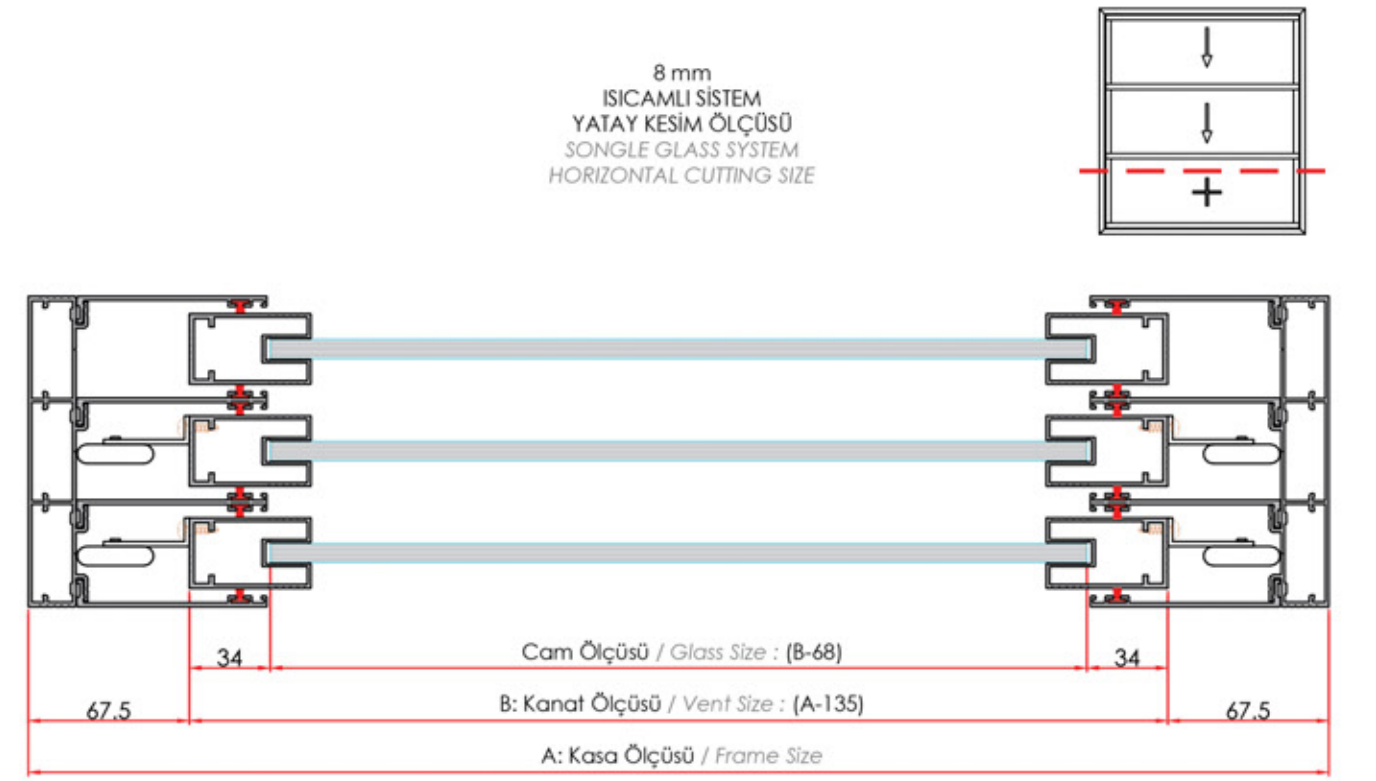

Outdoor Systems®
AluGarden®

SAPPHIRE PANORAMA

22 mm
ISICAMLI SİSTEM
YATAY KESİM ÖLÇÜSÜ
HEATING SYSTEM
HORIZONTAL CUTTING SIZE

8 mm
TEK CAMLI SİSTEM
DÜŞEY KESİM ÖLÇÜSÜ
SINGLE GLASS SYSTEM
VERTICAL CUTTING SIZE