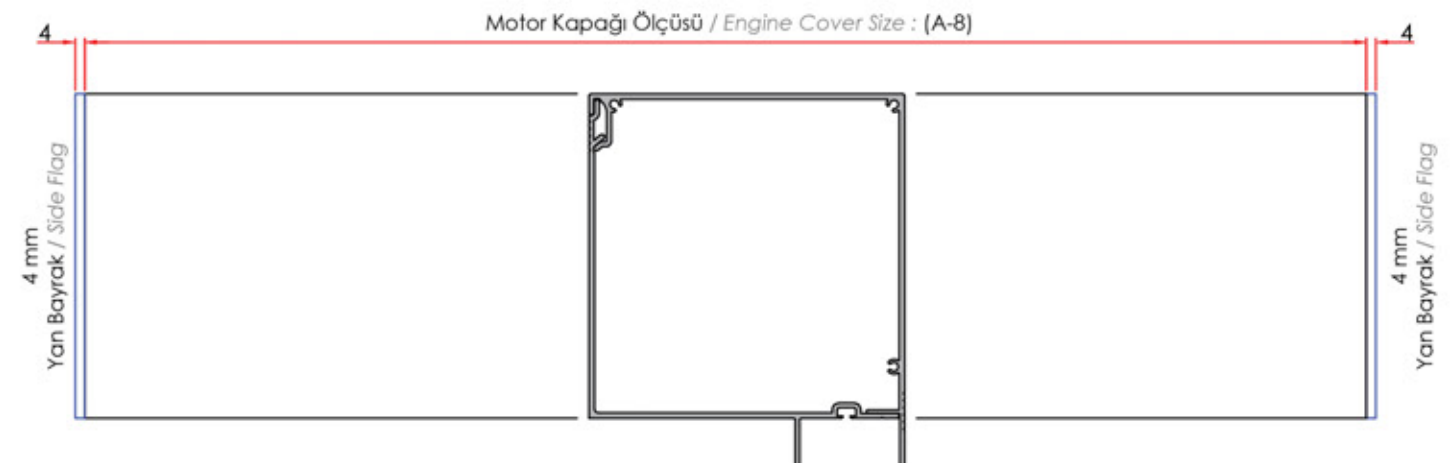

Outdoor Systems®
AluGarden®

SAPPHIRE PANORAMA

22 mm
ISICAMLI SİSTEM
YATAY KESİM ÖLÇÜSÜ
HEATING SYSTEM
HORIZONTAL CUTTING SIZE

8 mm
TEK CAMLI SİSTEM
DÜŞEY KESİM ÖLÇÜSÜ
SINGLE GLASS SYSTEM
VERTICAL CUTTING SIZE