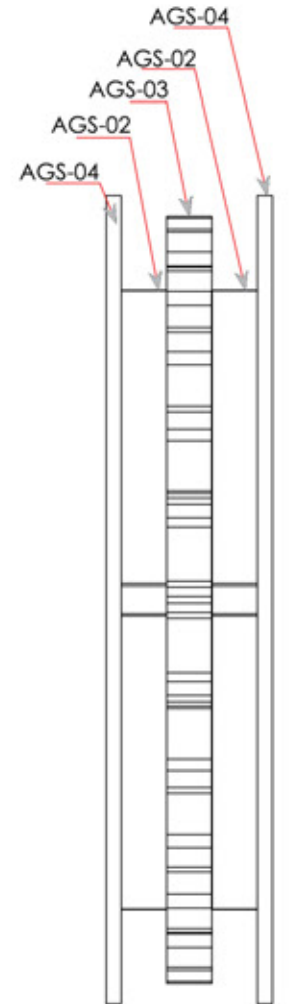

Outdoor Systems®
AluGarden®

SAPPHIRE PANORAMA

KANAT KÖŞE BİRLEŞİM DETAYI
VENT CORNER JOINT DETAIL

At www.alcas.com.tr you can always find our actual product catalogs.
Ürün kataloglarımız www.alcas.com.tr web sayfamızda sürekli olarak güncellenmektedir.

KANAT MONTAJ DETAYI
VENT MOUNT DETAIL

At www.alcas.com.tr you can always find our actual product catalogs.
Ürün kataloglarımız www.alcas.com.tr web sayfamızda sürekli olarak güncellenmektedir.

DIŞLİ MONTAJ ŞEMASI
GEAR INSTALLATION SCHEME