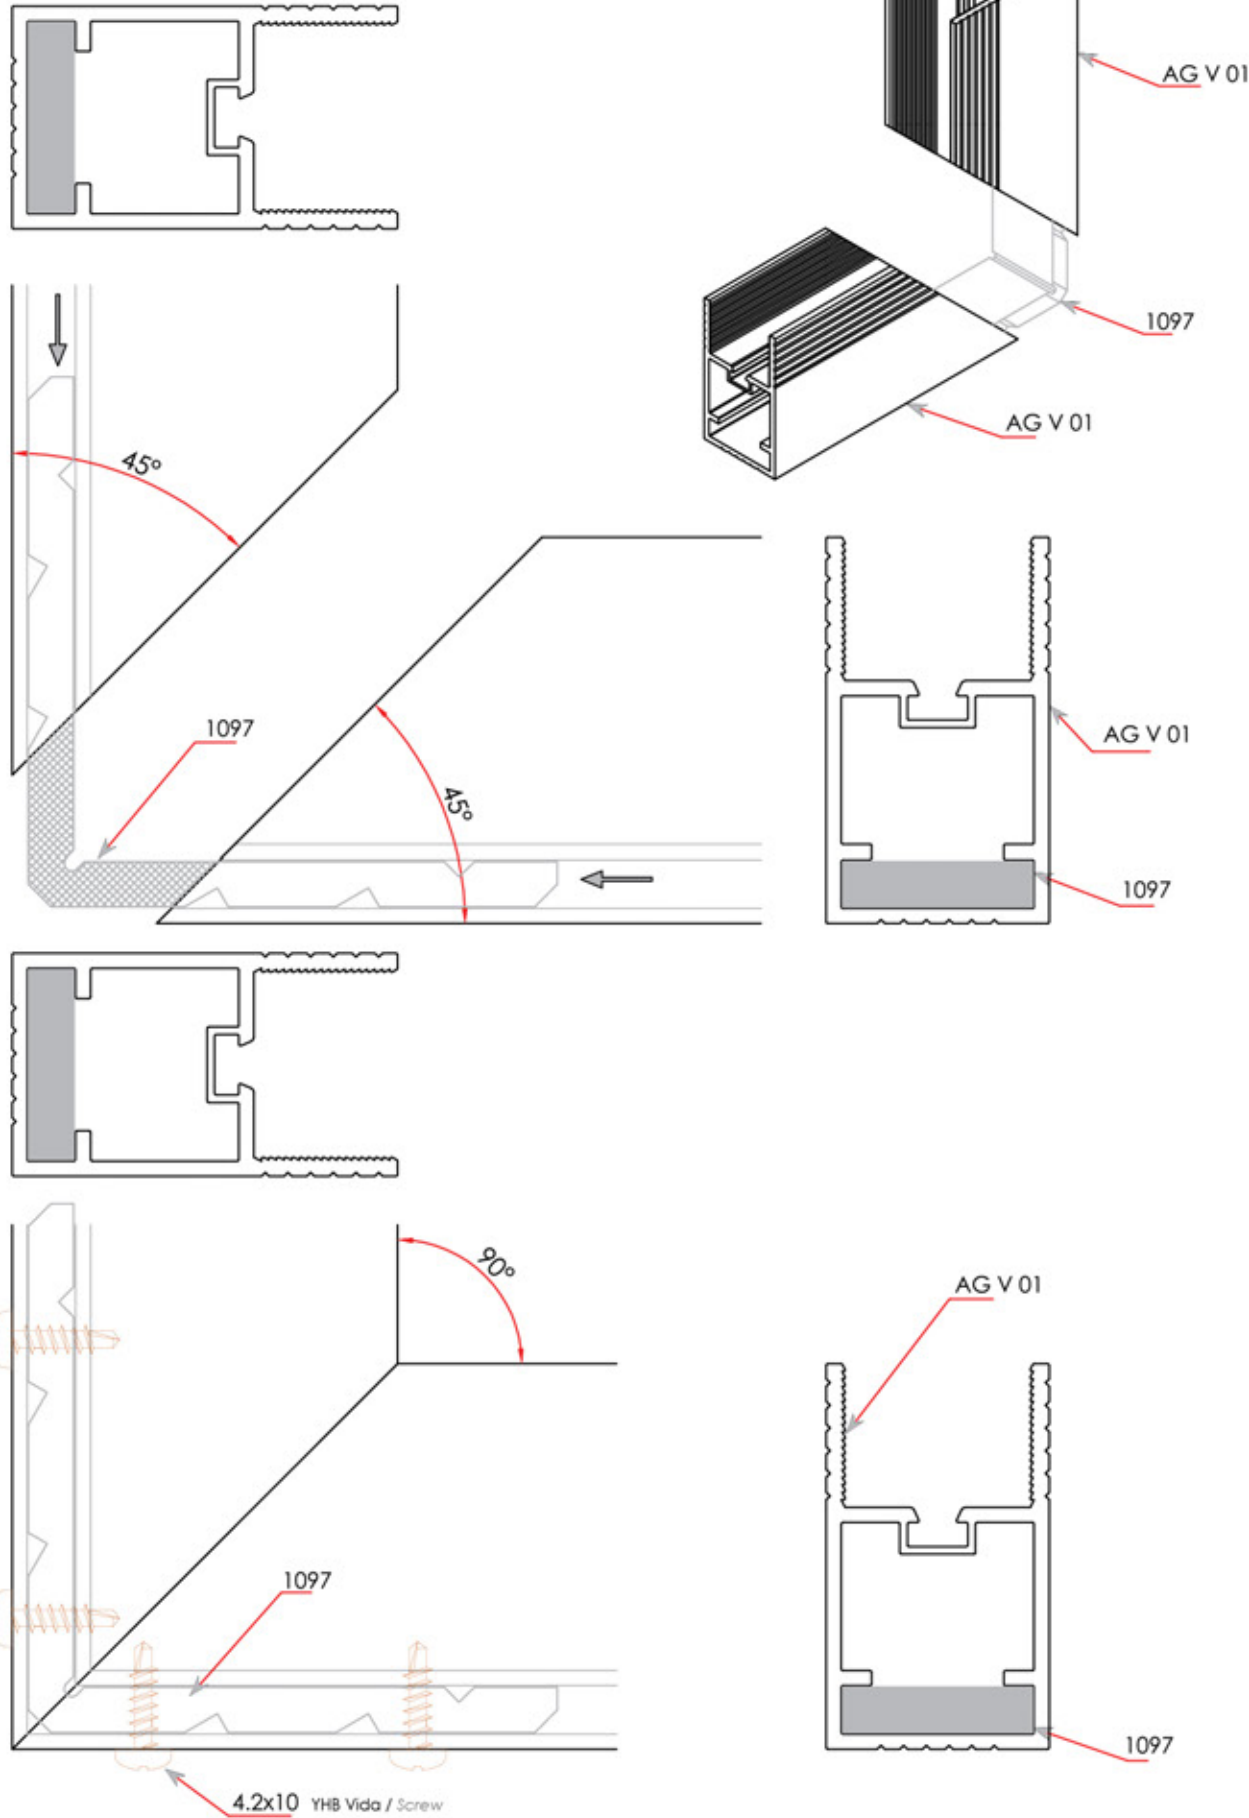

KANAT KÖŞE BİRLEŞİM DETAYI
VENT CORNER JOINT DETAIL

At www.alcas.com.tr you can always find our actual product catalogs.
Ürün kataloglarımız www.alcas.com.tr web sayfamızda sürekli olarak güncellenmektedir.