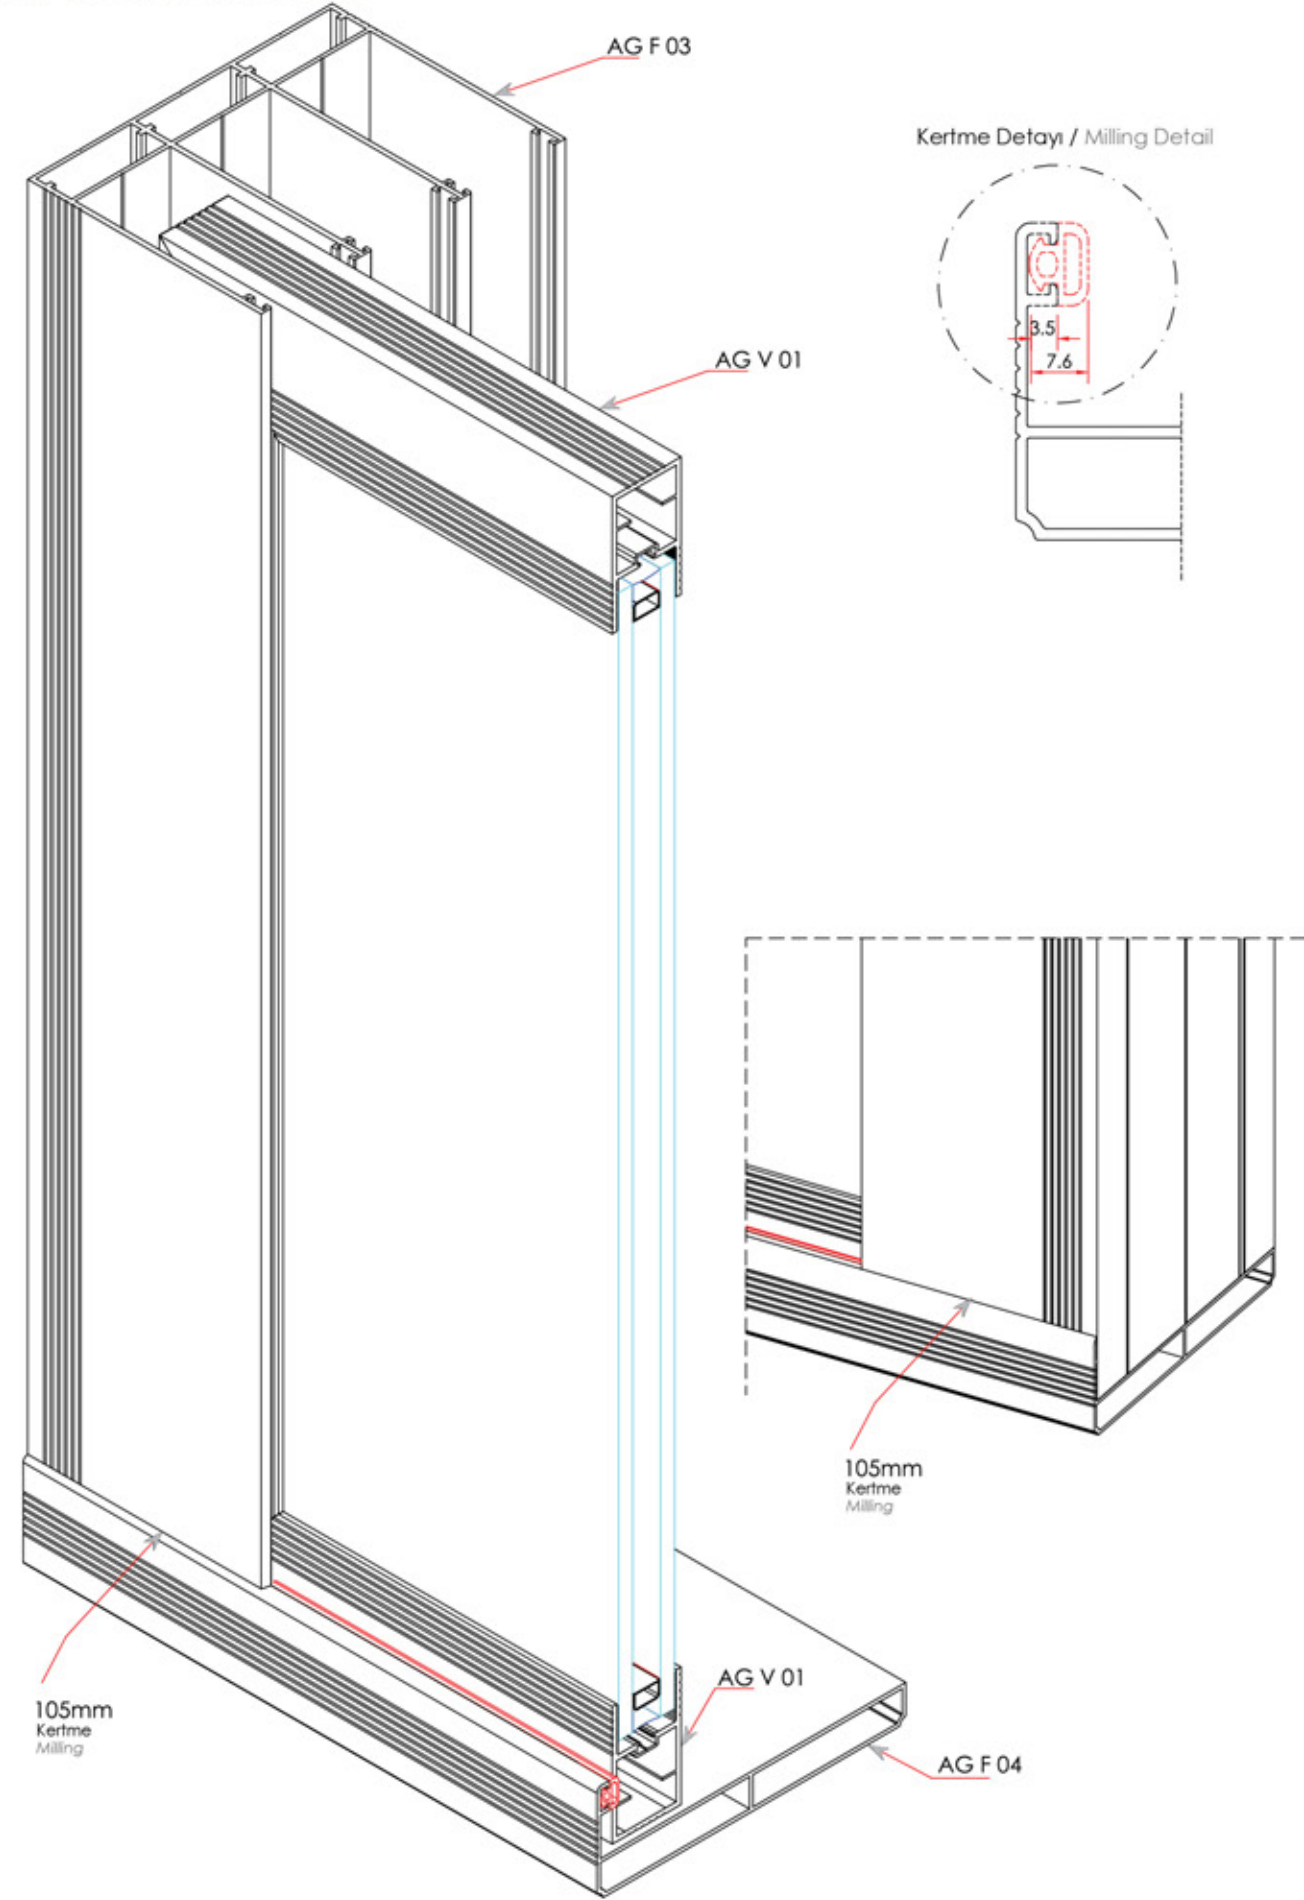

DIŞLİ MONTAJ ŞEMASI
GEAR INSTALLATION SCHEME