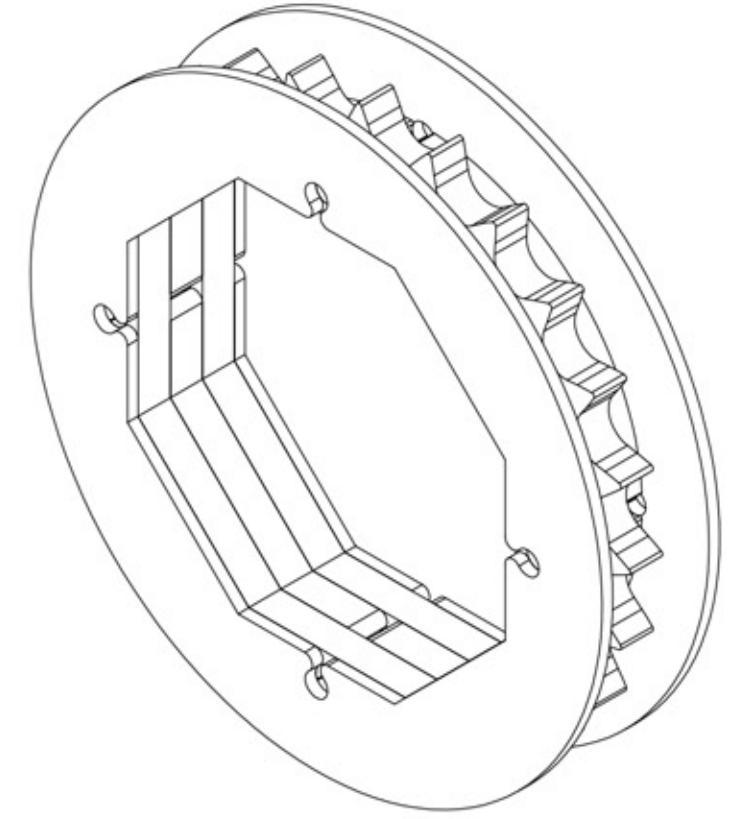

DIŞLİ MONTAJ ŞEMASI
GEAR INSTALLATION SCHEME